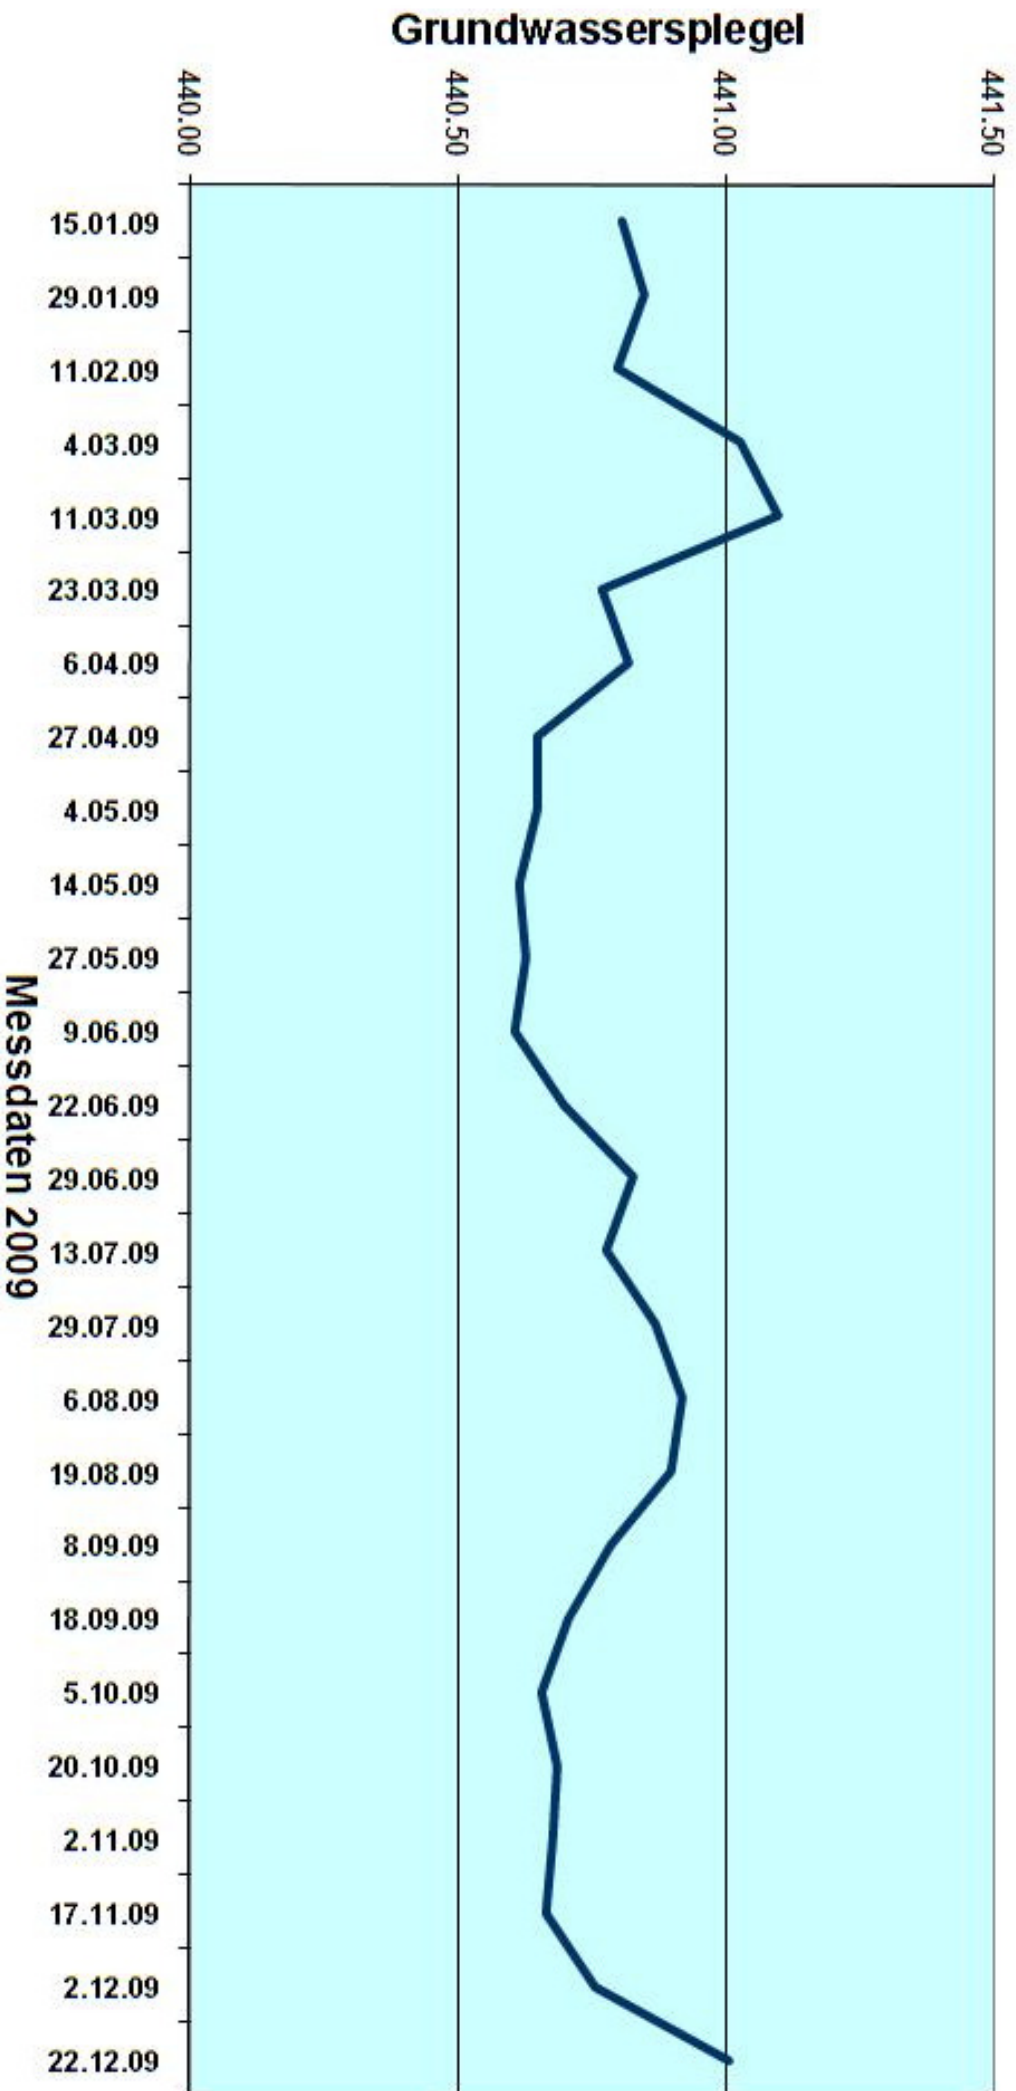

Piezometer - Messstelle 1509-089 Tottikonstrasse 39

Piezometer - Messstelle 1509-090 Tottikonstrasse 64

**Piezometer - Messstelle 1509-091
Acherweg 23**

Piezometer - Messstelle 1509-009 Breitenweg 1

Piezometer - Messstelle 1509-029 Kohlgraben 2

**Piezometer - Messstelle 1509-032
Hans-von-Matt-Weg 1**

Piezometer - Messstelle 1509-044

Kreisel NKB

**Piezometer - Messstelle 1509-081
Müller Martini, Werk II, Nord**

**Piezometer - Messstelle 1509-082
Rotzring 32**

**Piezometer - Messstelle 1509-083
Müller Martini, Werk II, Süd**

Piezometer - Messstelle 1509-085

Eichli 30

**Piezometer - Messstelle 1509-088
Buochserstrasse 25**