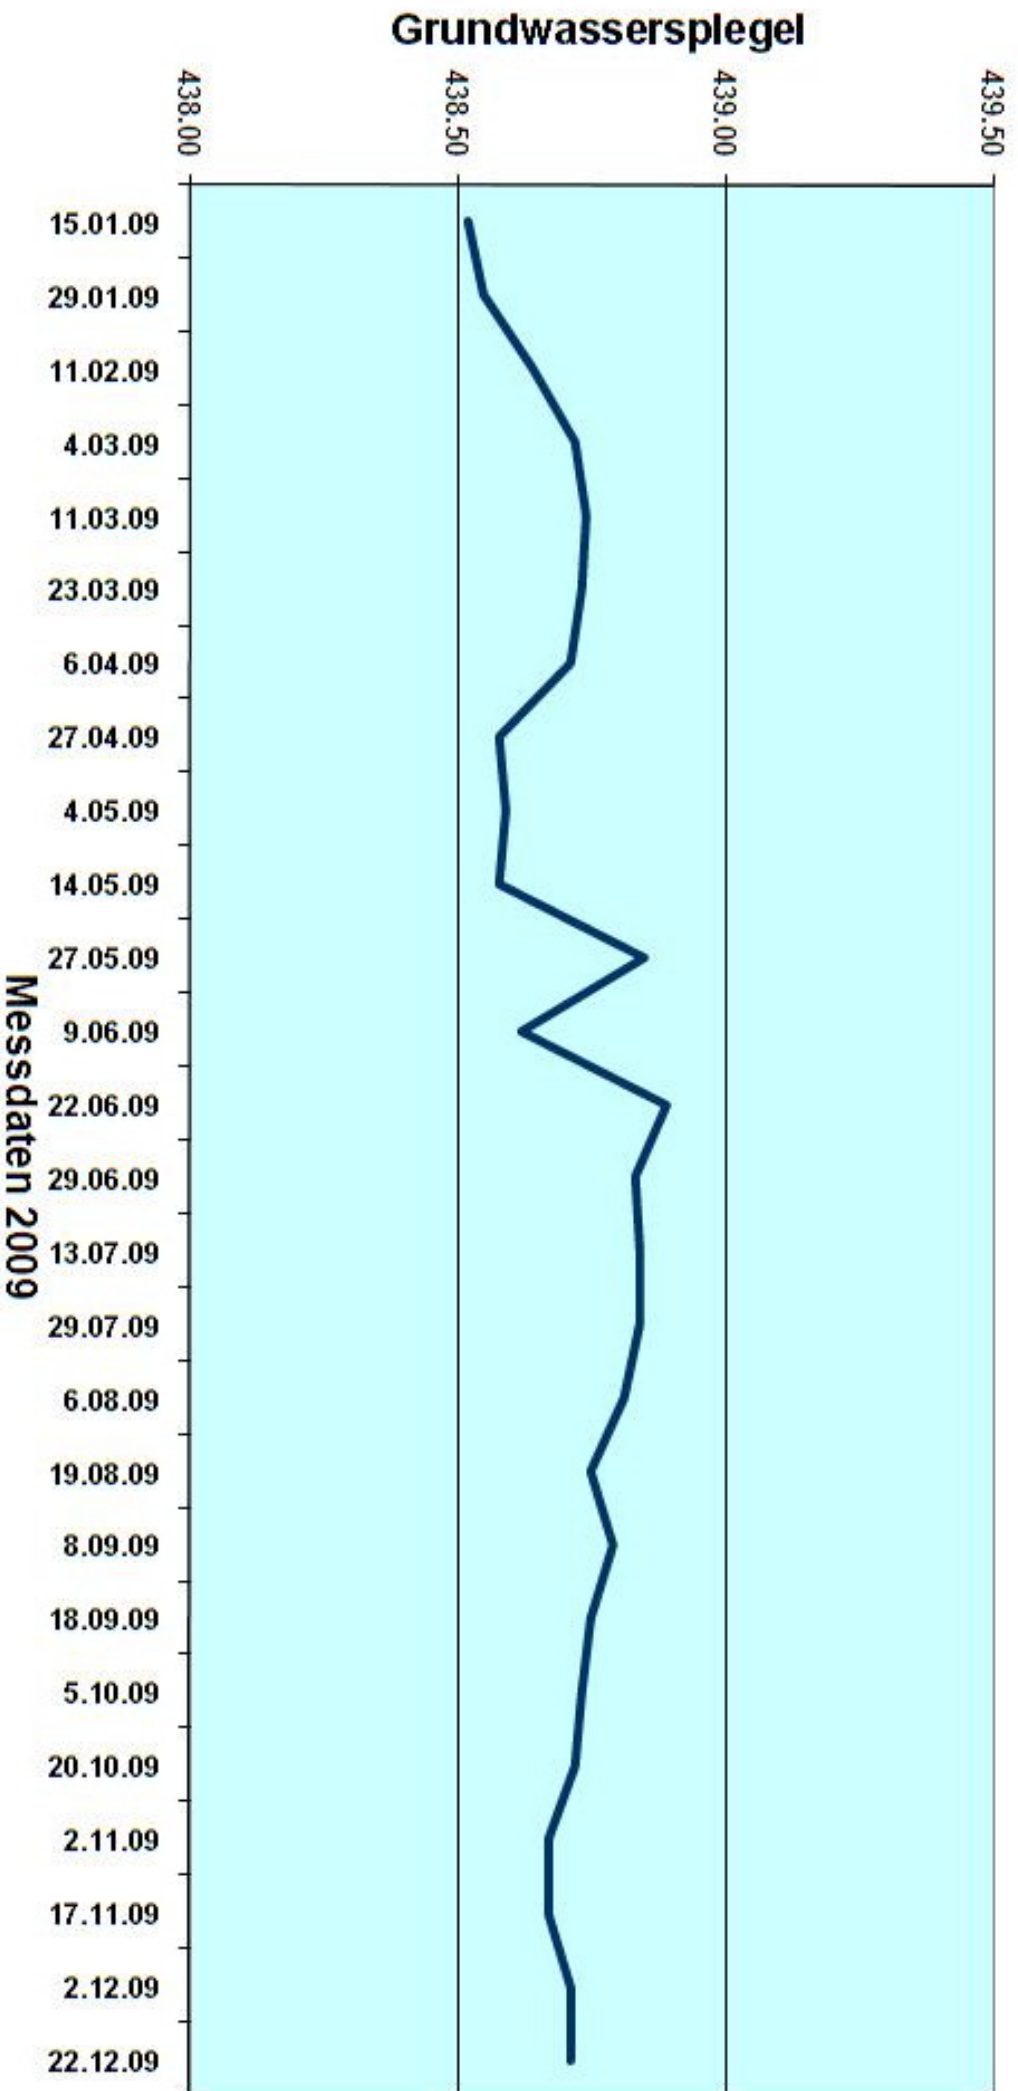

Piezometer - Messstelle 1509-089 Tottikonstrasse 39

Piezometer - Messstelle 1509-090 Tottikonstrasse 64

**Piezometer - Messstelle 1509-091
Acherweg 23**

Piezometer - Messstelle 1509-009 Breitenweg 1

Piezometer - Messstelle 1509-029 Kohlgraben 2

**Piezometer - Messstelle 1509-032
Hans-von-Matt-Weg 1**

Piezometer - Messstelle 1509-044

Kreisel NKB

**Piezometer - Messstelle 1509-081
Müller Martini, Werk II, Nord**

**Piezometer - Messstelle 1509-082
Rotzring 32**

**Piezometer - Messstelle 1509-083
Müller Martini, Werk II, Süd**

Piezometer - Messstelle 1509-085

Eichli 30

**Piezometer - Messstelle 1509-088
Buochserstrasse 25**