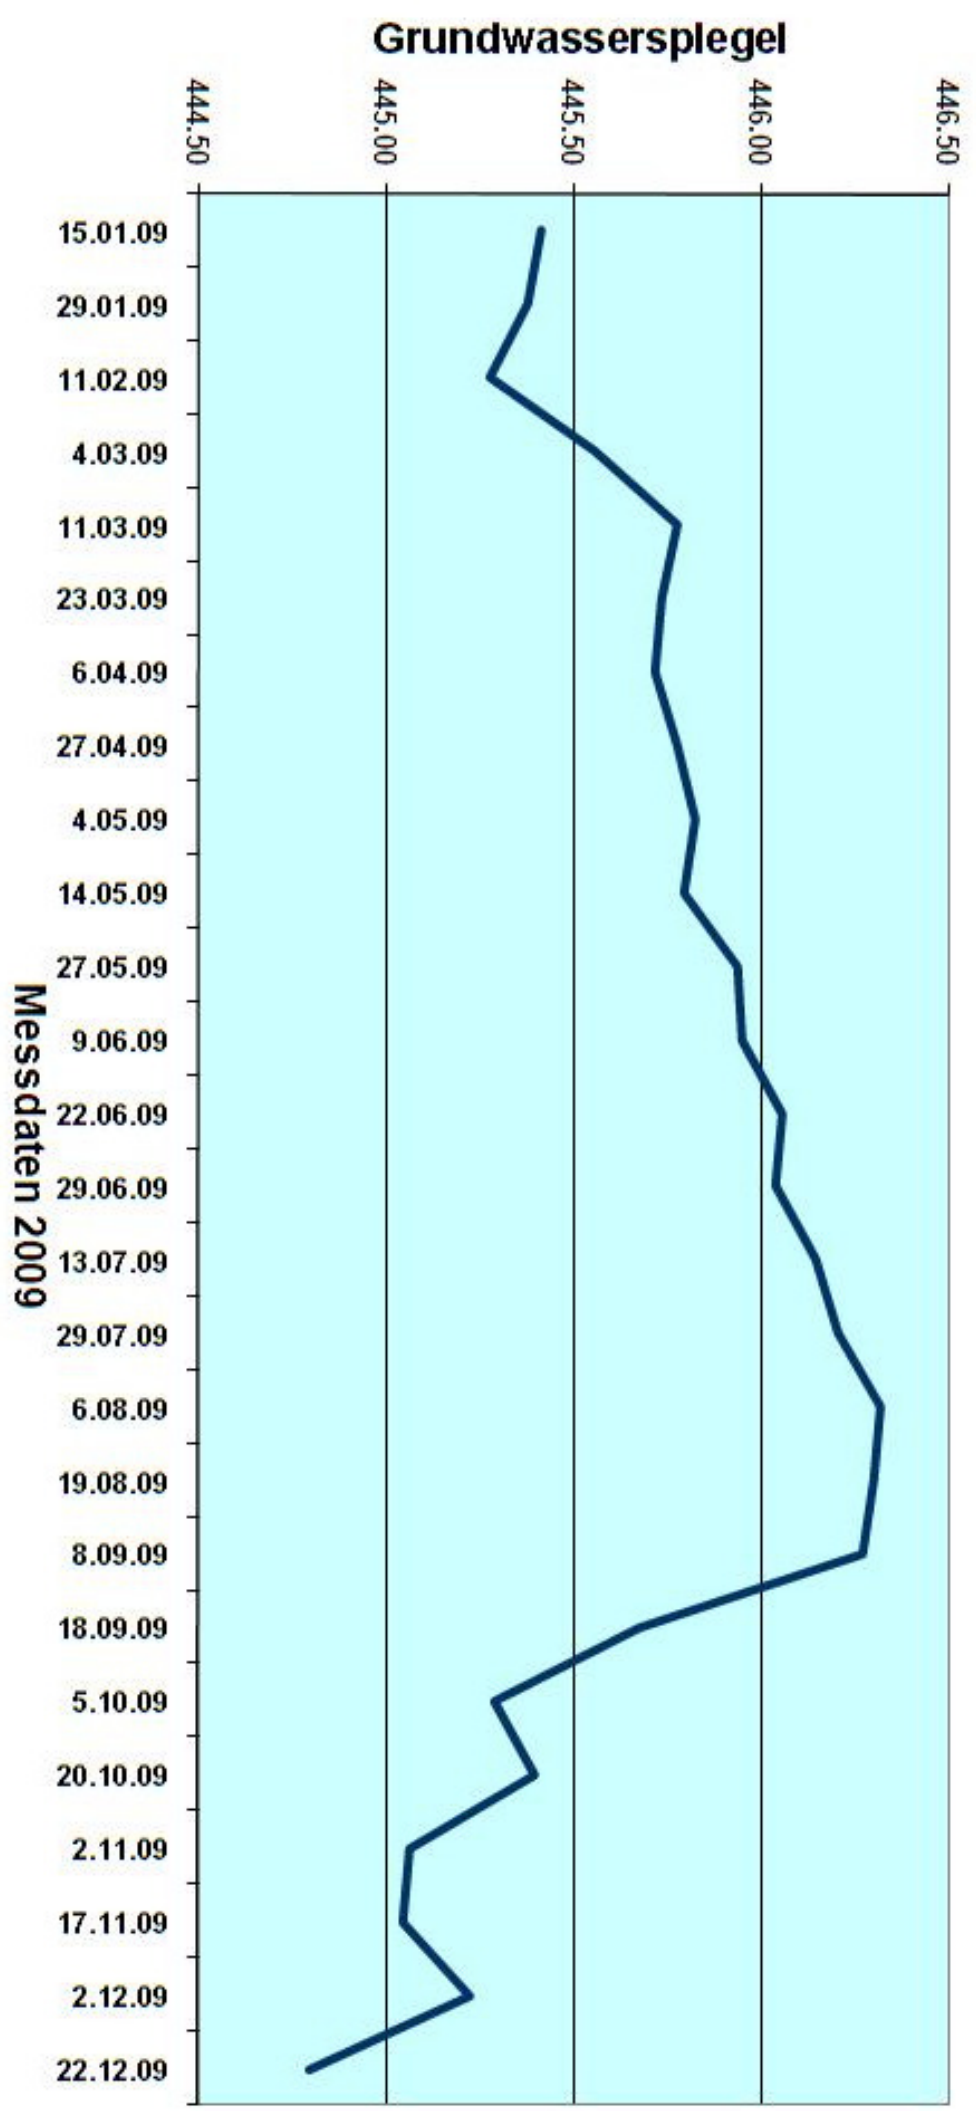

Piezometer - Messstelle 1509-089 Tottikonstrasse 39

Piezometer - Messstelle 1509-090 Tottikonstrasse 64

**Piezometer - Messstelle 1509-091
Acherweg 23**

Piezometer - Messstelle 1509-009 Breitenweg 1

Piezometer - Messstelle 1509-029 Kohlgraben 2

**Piezometer - Messstelle 1509-032
Hans-von-Matt-Weg 1**

Piezometer - Messstelle 1509-044

Kreisel NKB

**Piezometer - Messstelle 1509-081
Müller Martini, Werk II, Nord**

**Piezometer - Messstelle 1509-082
Rotzring 32**

**Piezometer - Messstelle 1509-083
Müller Martini, Werk II, Süd**

Piezometer - Messstelle 1509-085

Eichli 30

**Piezometer - Messstelle 1509-088
Buochserstrasse 25**