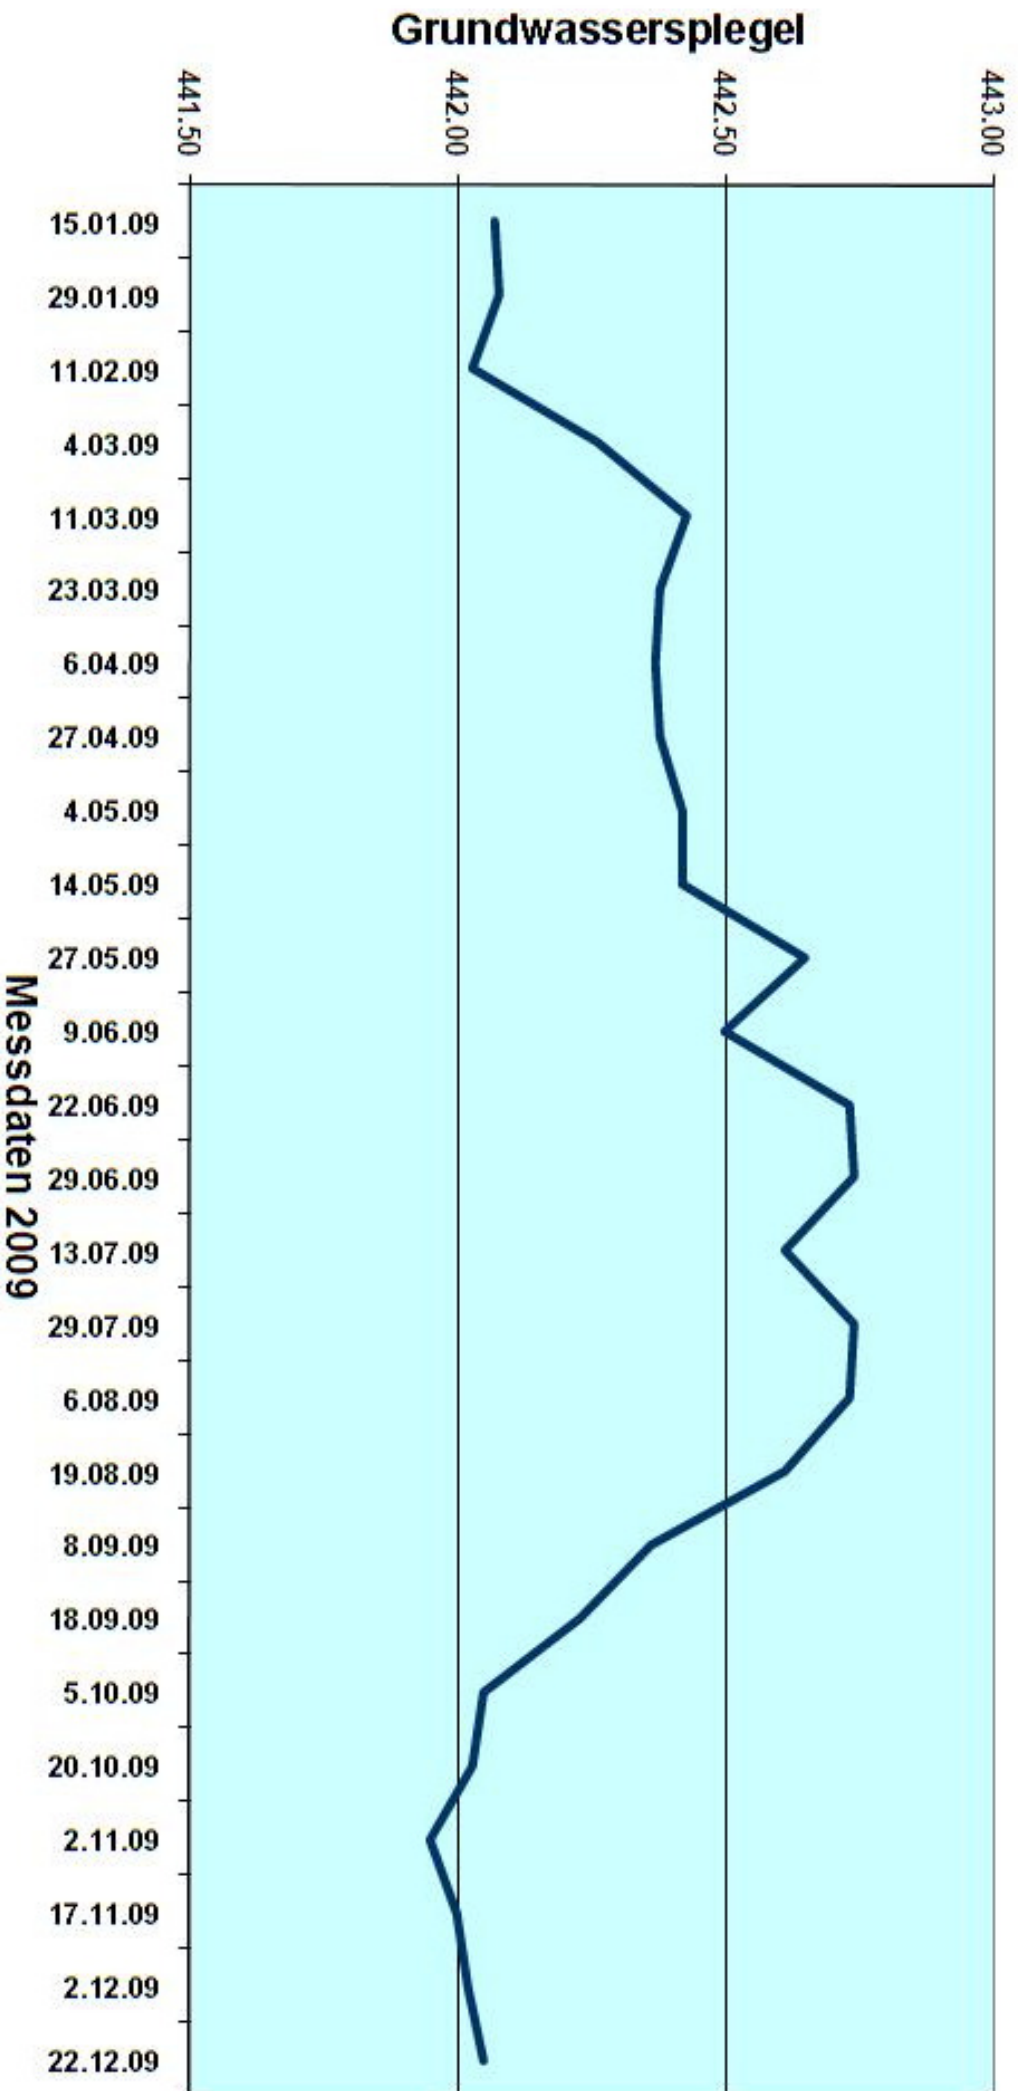

Piezometer - Messstelle 1509-089 Tottikonstrasse 39

Piezometer - Messstelle 1509-090 Tottikonstrasse 64

**Piezometer - Messstelle 1509-091
Acherweg 23**

Piezometer - Messstelle 1509-009 Breitenweg 1

Piezometer - Messstelle 1509-029 Kohlgraben 2

**Piezometer - Messstelle 1509-032
Hans-von-Matt-Weg 1**

Piezometer - Messstelle 1509-044

Kreisel NKB

**Piezometer - Messstelle 1509-081
Müller Martini, Werk II, Nord**

**Piezometer - Messstelle 1509-082
Rotzring 32**

**Piezometer - Messstelle 1509-083
Müller Martini, Werk II, Süd**

Piezometer - Messstelle 1509-085

Eichli 30

**Piezometer - Messstelle 1509-088
Buochserstrasse 25**