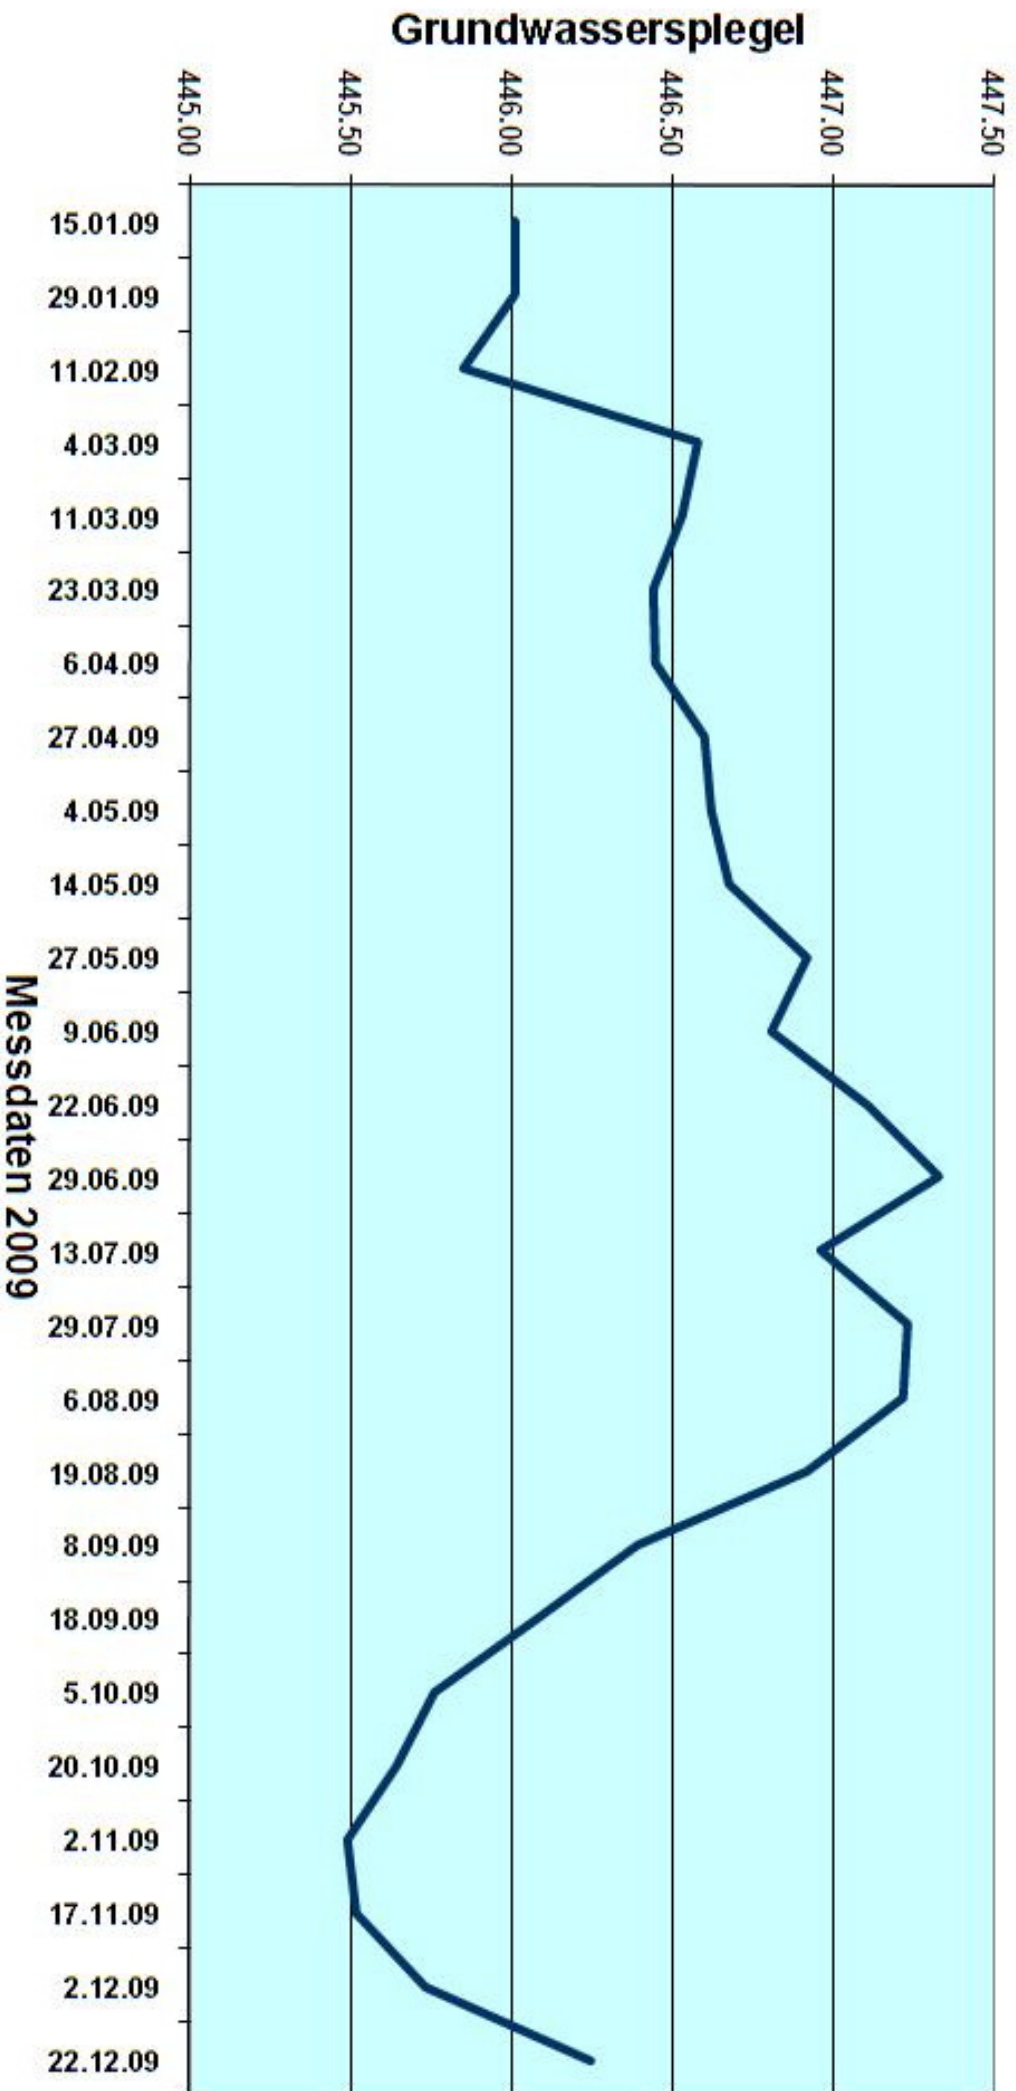

Piezometer - Messstelle 1509-089 Tottikonstrasse 39

Piezometer - Messstelle 1509-090 Tottikonstrasse 64

**Piezometer - Messstelle 1509-091
Acherweg 23**

Piezometer - Messstelle 1509-009 Breitenweg 1

Piezometer - Messstelle 1509-029 Kohlgraben 2

**Piezometer - Messstelle 1509-032
Hans-von-Matt-Weg 1**

Piezometer - Messstelle 1509-044

Kreisel NKB

**Piezometer - Messstelle 1509-081
Müller Martini, Werk II, Nord**

**Piezometer - Messstelle 1509-082
Rotzring 32**

**Piezometer - Messstelle 1509-083
Müller Martini, Werk II, Süd**

Piezometer - Messstelle 1509-085

Eichli 30

**Piezometer - Messstelle 1509-088
Buochserstrasse 25**