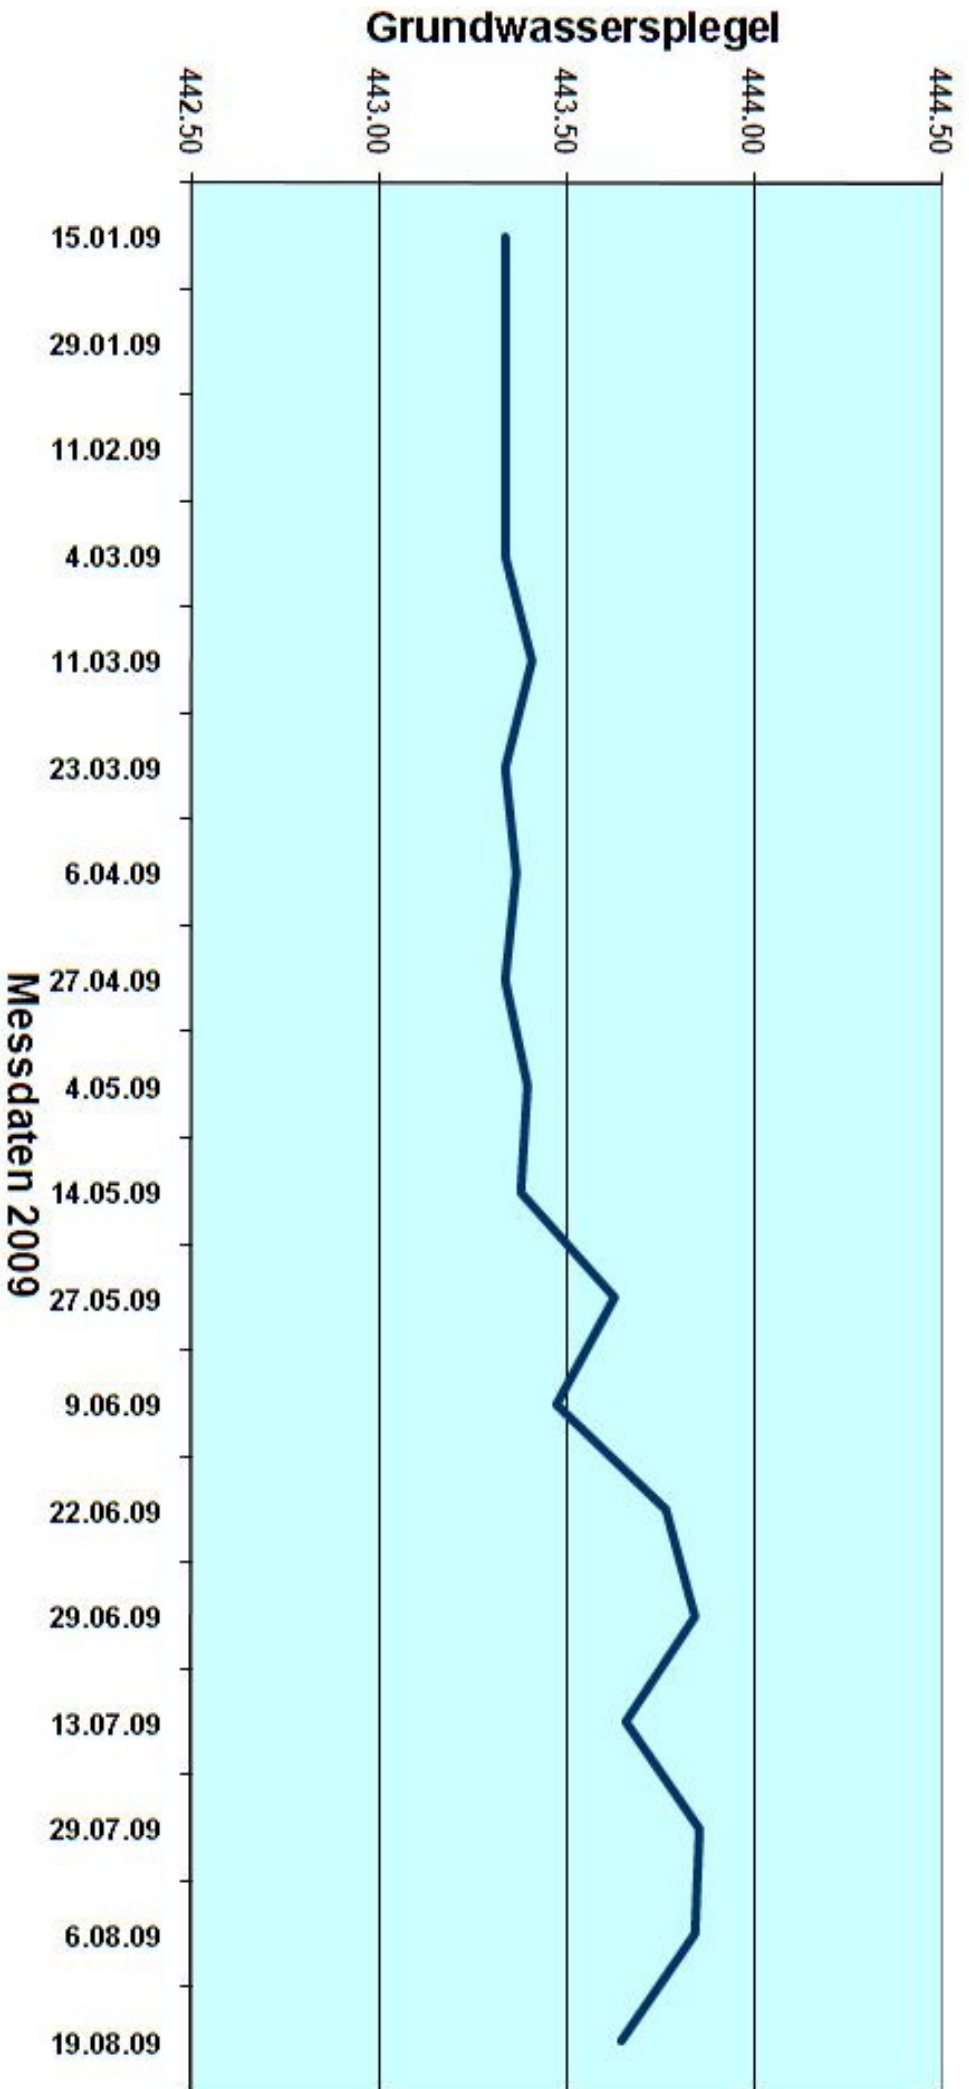

Piezometer - Messstelle 1509-089 Tottikonstrasse 39

Piezometer - Messstelle 1509-090 Tottikonstrasse 64

**Piezometer - Messstelle 1509-091
Acherweg 23**

Piezometer - Messstelle 1509-009 Breitenweg 1

Piezometer - Messstelle 1509-029 Kohlgraben 2

**Piezometer - Messstelle 1509-032
Hans-von-Matt-Weg 1**

Piezometer - Messstelle 1509-044

Kreisel NKB

**Piezometer - Messstelle 1509-081
Müller Martini, Werk II, Nord**

**Piezometer - Messstelle 1509-082
Rotzring 32**

**Piezometer - Messstelle 1509-083
Müller Martini, Werk II, Süd**

Piezometer - Messstelle 1509-085

Eichli 30

**Piezometer - Messstelle 1509-088
Buochserstrasse 25**