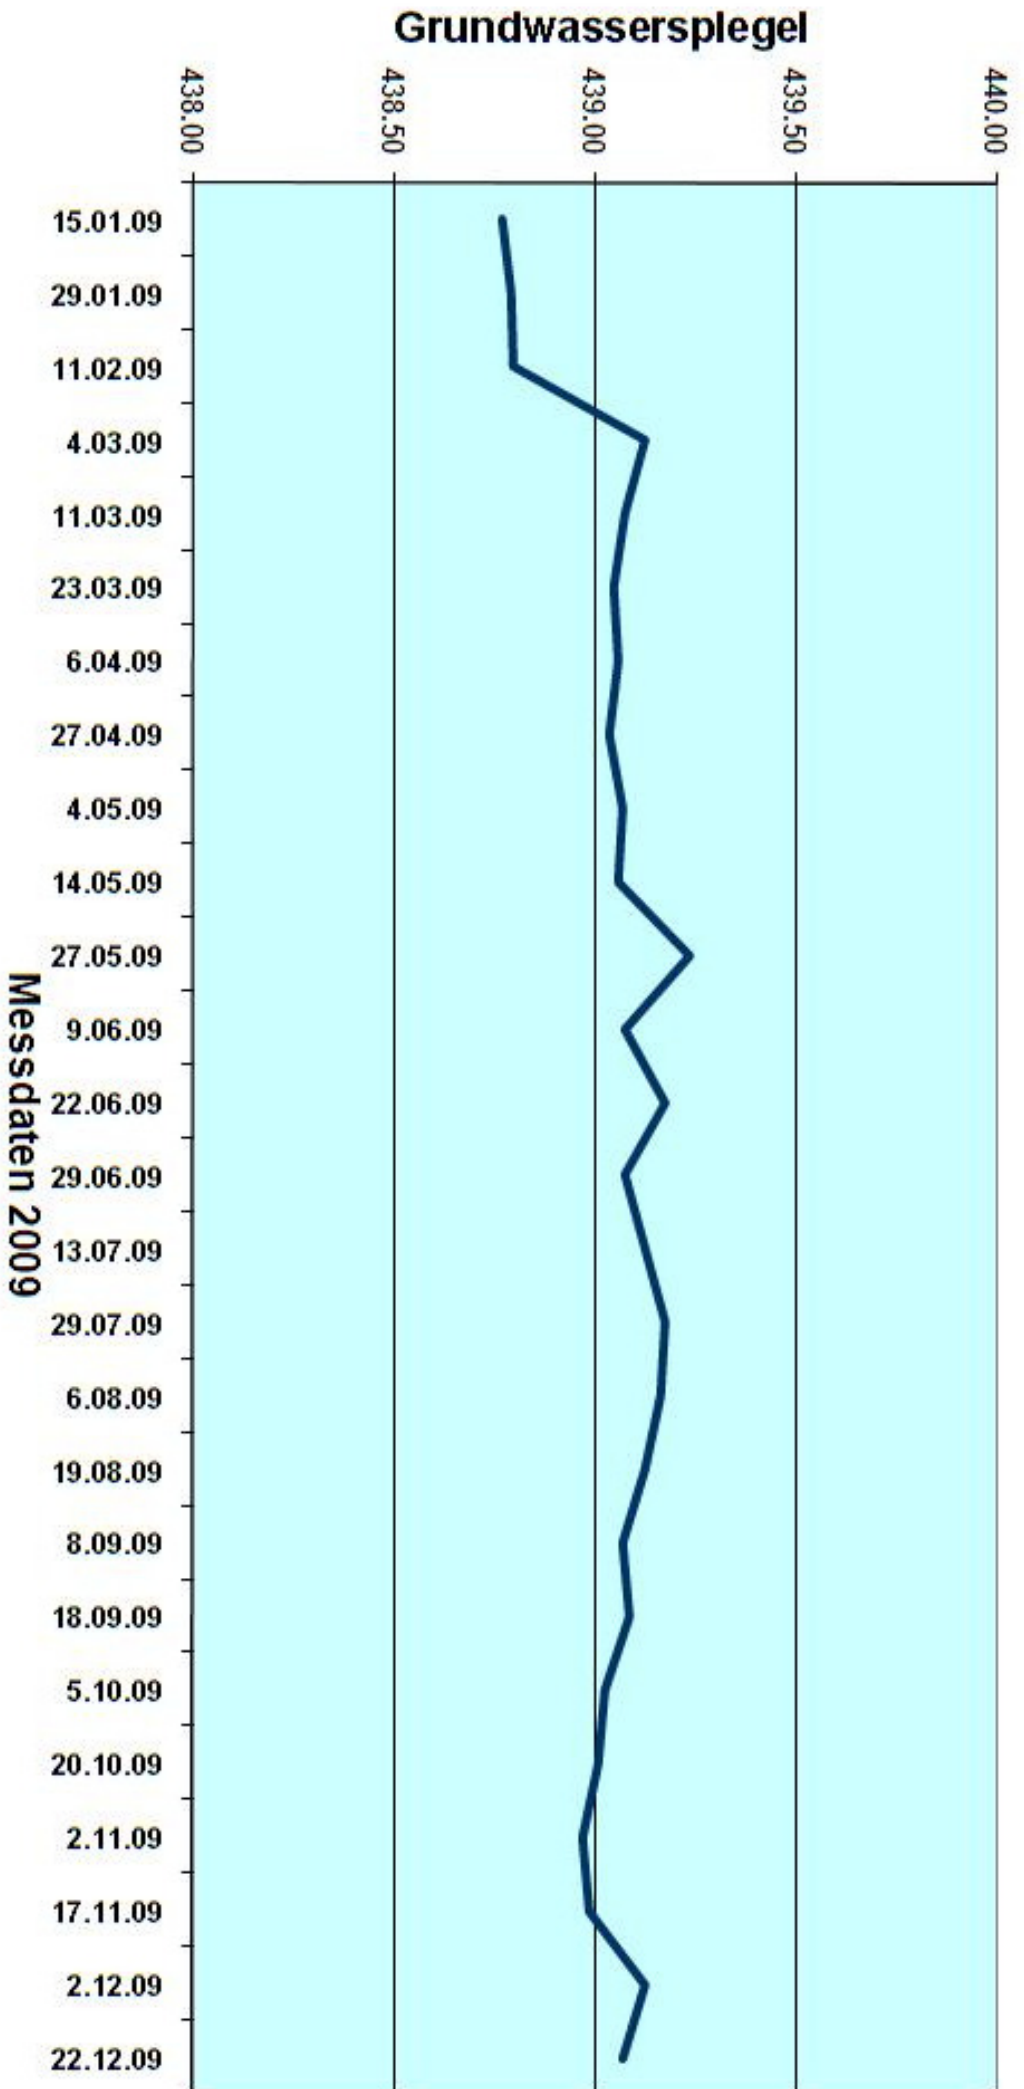

Piezometer - Messstelle 1509-089 Tottikonstrasse 39

Piezometer - Messstelle 1509-090 Tottikonstrasse 64

**Piezometer - Messstelle 1509-091
Acherweg 23**

Piezometer - Messstelle 1509-009 Breitenweg 1

Piezometer - Messstelle 1509-029 Kohlgraben 2

**Piezometer - Messstelle 1509-032
Hans-von-Matt-Weg 1**

Piezometer - Messstelle 1509-044

Kreisel NKB

**Piezometer - Messstelle 1509-081
Müller Martini, Werk II, Nord**

**Piezometer - Messstelle 1509-082
Rotzring 32**

**Piezometer - Messstelle 1509-083
Müller Martini, Werk II, Süd**

Piezometer - Messstelle 1509-085

Eichli 30

**Piezometer - Messstelle 1509-088
Buochserstrasse 25**