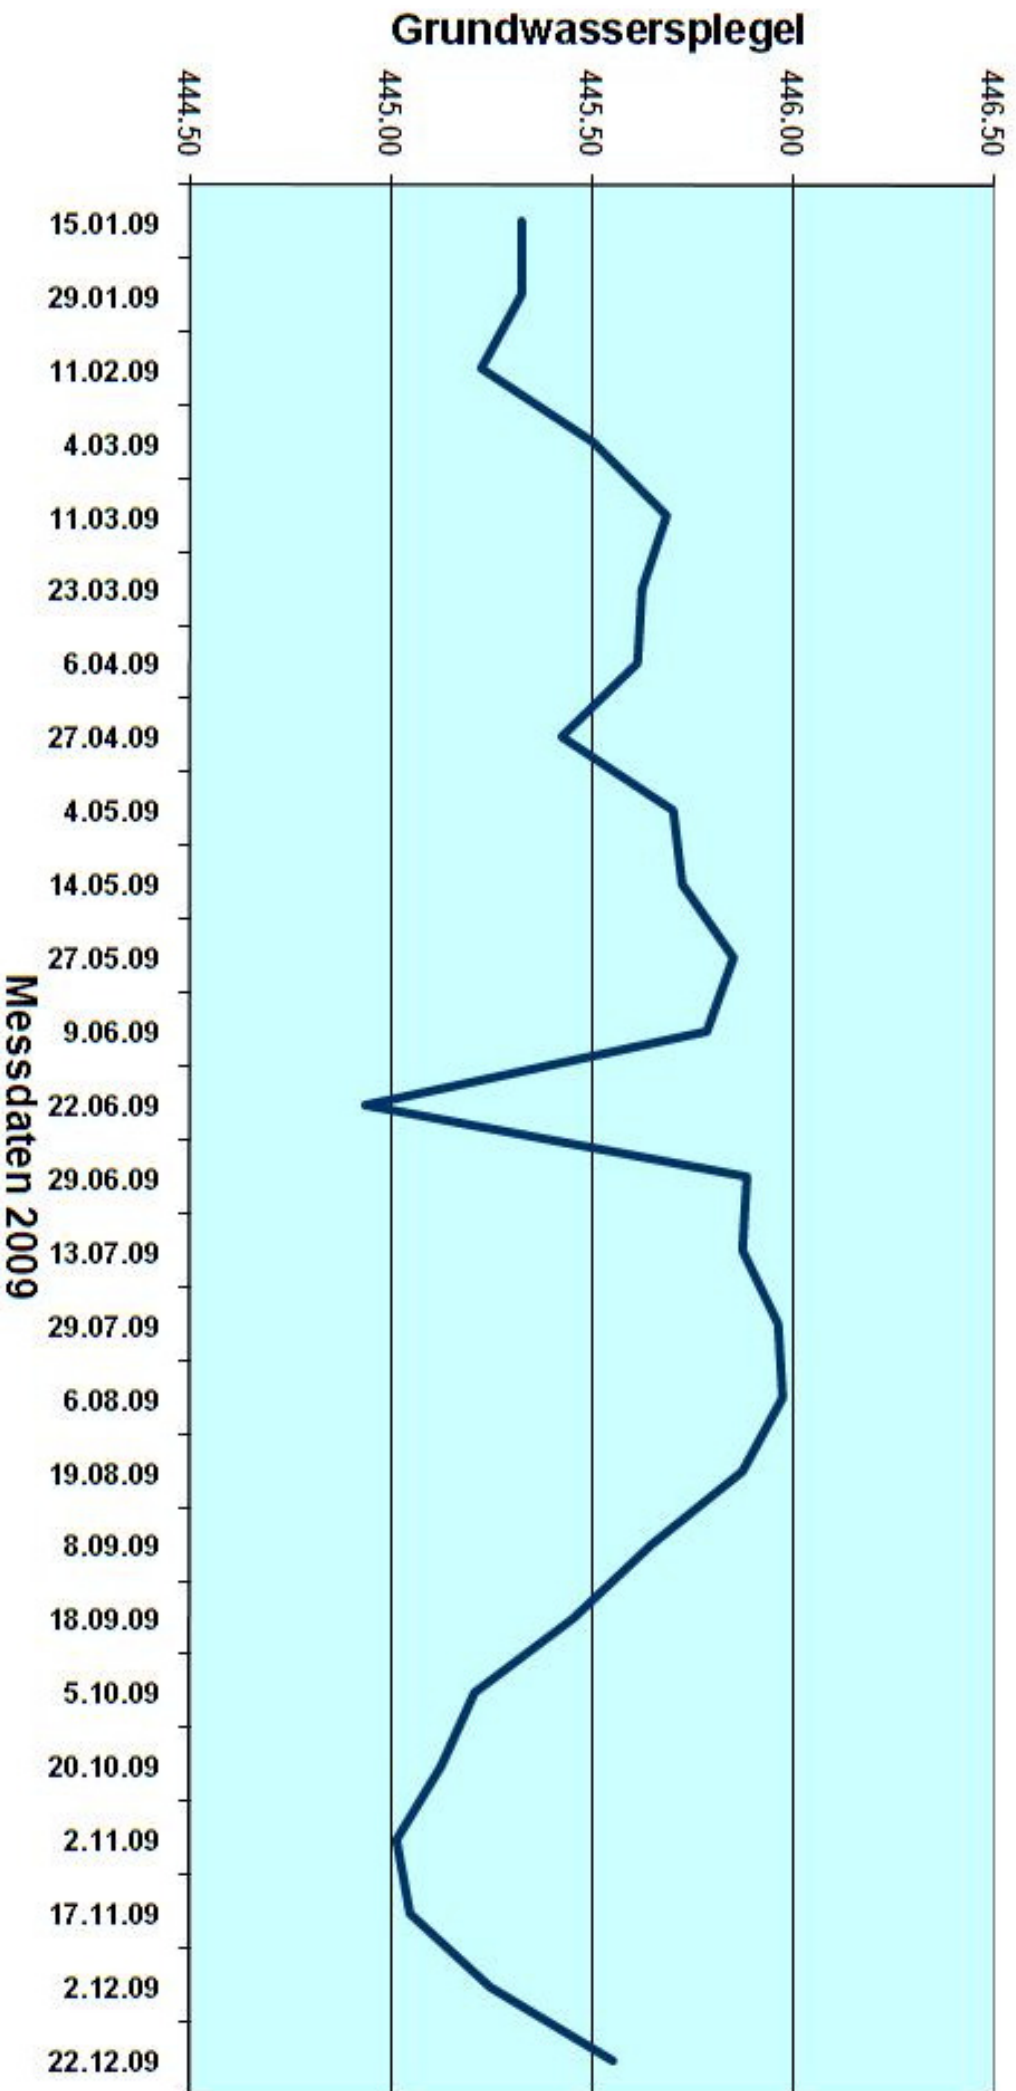

Piezometer - Messstelle 1509-089 Tottikonstrasse 39

Piezometer - Messstelle 1509-090 Tottikonstrasse 64

**Piezometer - Messstelle 1509-091
Acherweg 23**

Piezometer - Messstelle 1509-009 Breitenweg 1

Piezometer - Messstelle 1509-029 Kohlgraben 2

**Piezometer - Messstelle 1509-032
Hans-von-Matt-Weg 1**

Piezometer - Messstelle 1509-044

Kreisel NKB

**Piezometer - Messstelle 1509-081
Müller Martini, Werk II, Nord**

**Piezometer - Messstelle 1509-082
Rotzring 32**

**Piezometer - Messstelle 1509-083
Müller Martini, Werk II, Süd**

Piezometer - Messstelle 1509-085

Eichli 30

**Piezometer - Messstelle 1509-088
Buochserstrasse 25**