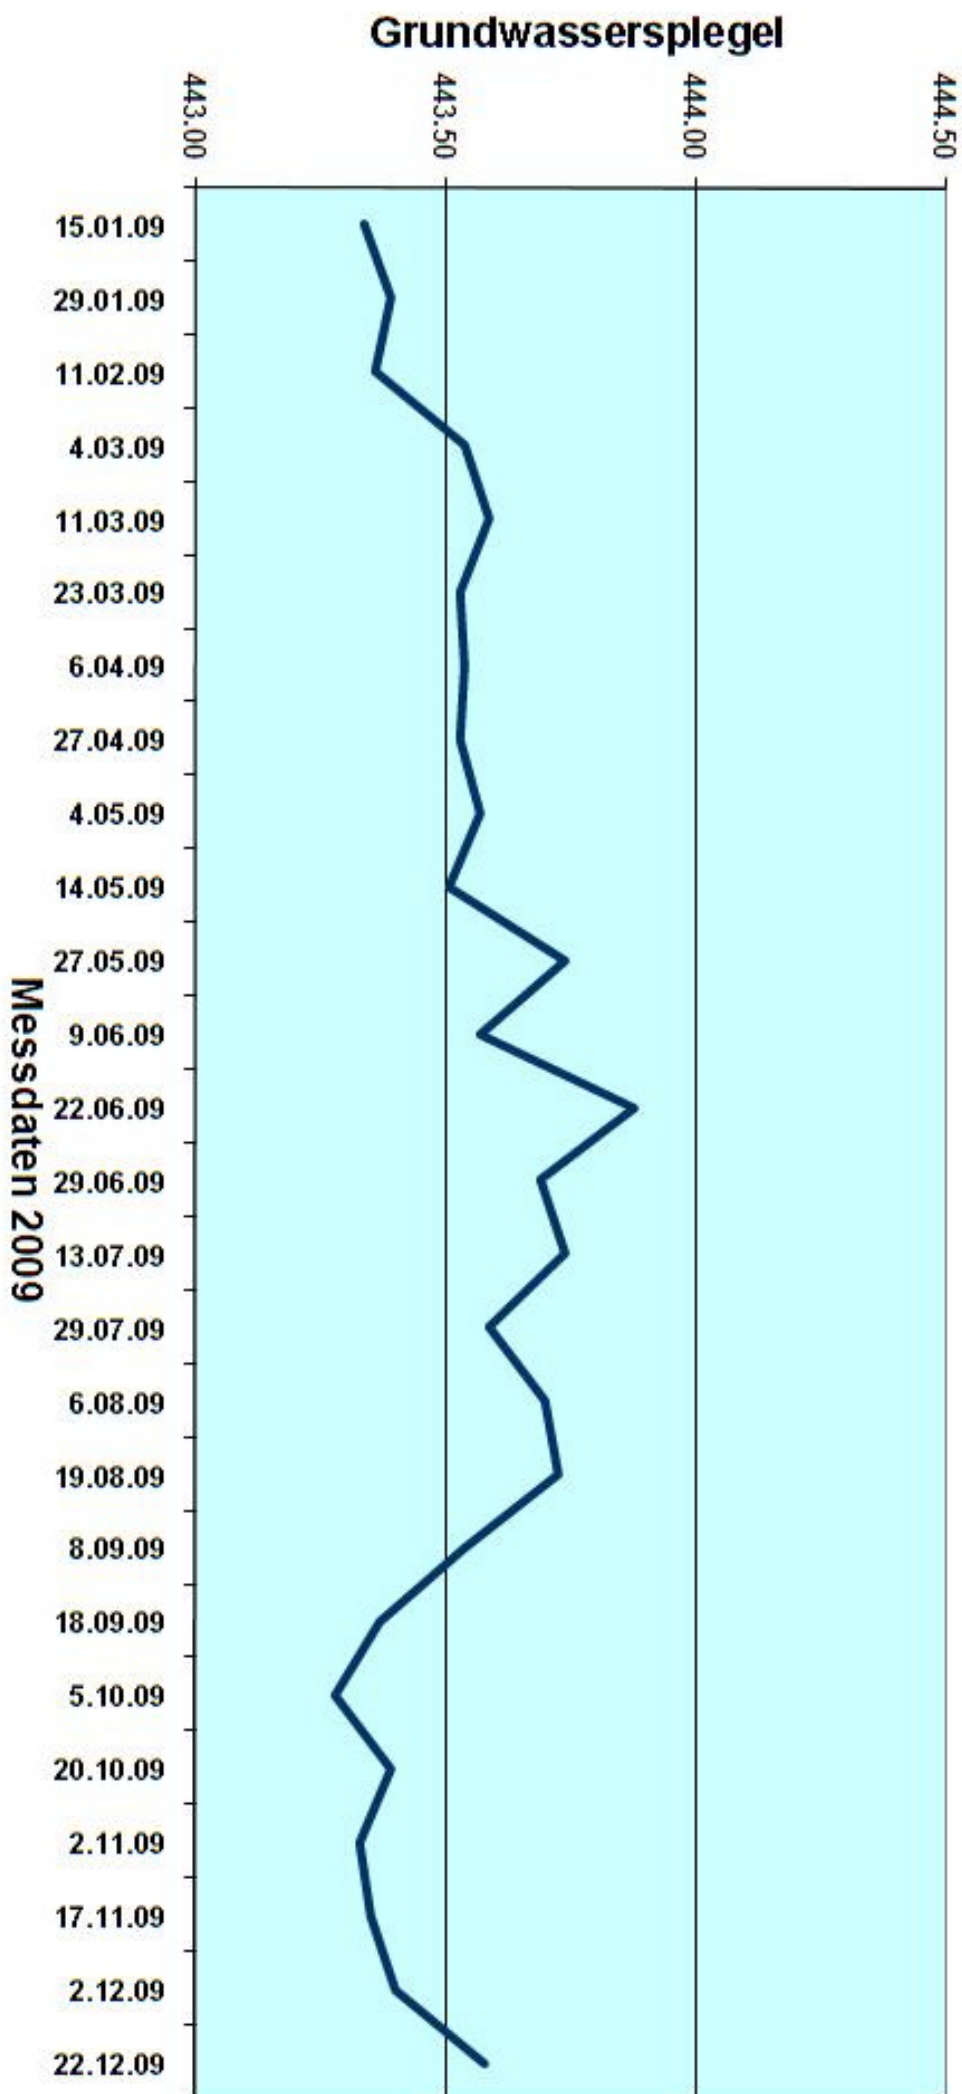

Piezometer - Messstelle 1509-089 Tottikonstrasse 39

Piezometer - Messstelle 1509-090 Tottikonstrasse 64

**Piezometer - Messstelle 1509-091
Acherweg 23**

Piezometer - Messstelle 1509-009 Breitenweg 1

Piezometer - Messstelle 1509-029 Kohlgraben 2

**Piezometer - Messstelle 1509-032
Hans-von-Matt-Weg 1**

Piezometer - Messstelle 1509-044

Kreisel NKB

**Piezometer - Messstelle 1509-081
Müller Martini, Werk II, Nord**

**Piezometer - Messstelle 1509-082
Rotzring 32**

**Piezometer - Messstelle 1509-083
Müller Martini, Werk II, Süd**

Piezometer - Messstelle 1509-085

Eichli 30

**Piezometer - Messstelle 1509-088
Buochserstrasse 25**