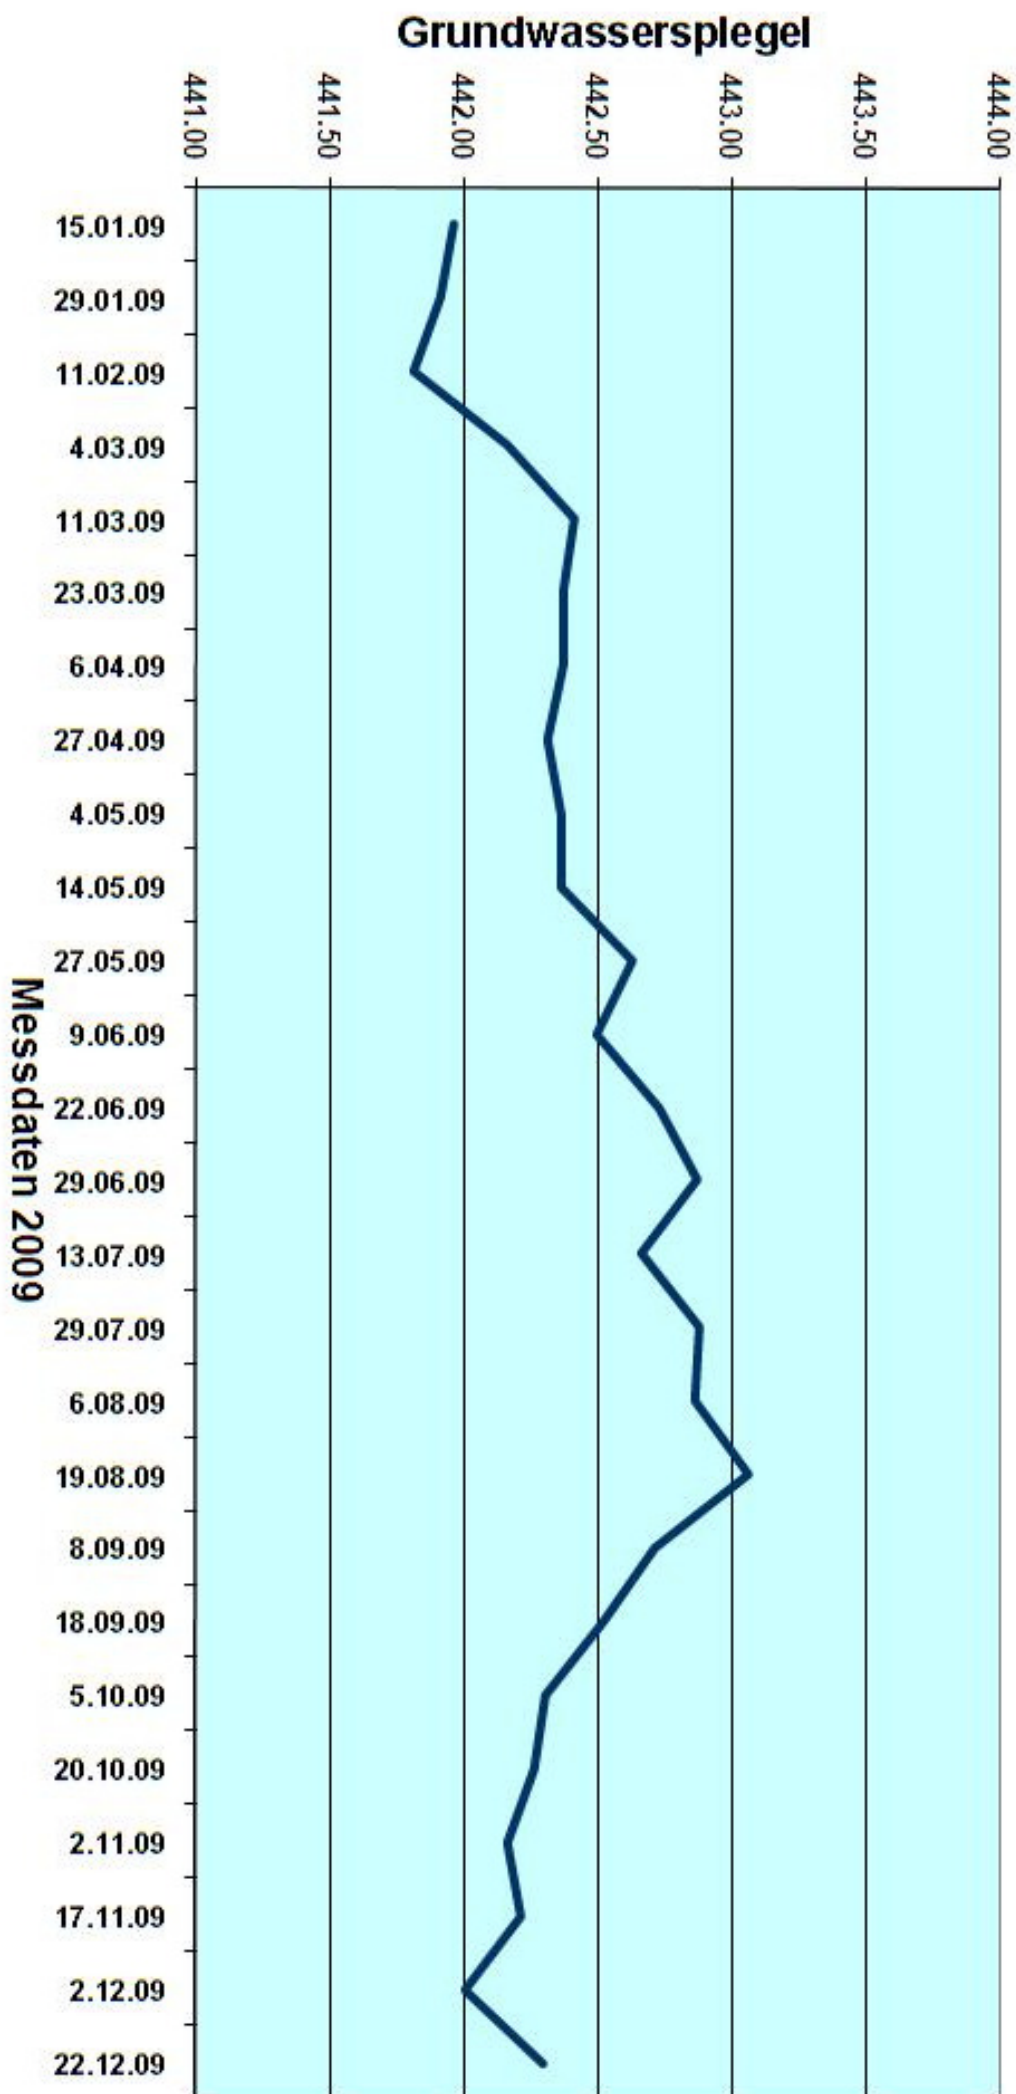

Piezometer - Messstelle 1509-089 Tottikonstrasse 39

Piezometer - Messstelle 1509-090 Tottikonstrasse 64

**Piezometer - Messstelle 1509-091
Acherweg 23**

Piezometer - Messstelle 1509-009 Breitenweg 1

Piezometer - Messstelle 1509-029 Kohlgraben 2

**Piezometer - Messstelle 1509-032
Hans-von-Matt-Weg 1**

Piezometer - Messstelle 1509-044

Kreisel NKB

**Piezometer - Messstelle 1509-081
Müller Martini, Werk II, Nord**

**Piezometer - Messstelle 1509-082
Rotzring 32**

**Piezometer - Messstelle 1509-083
Müller Martini, Werk II, Süd**

Piezometer - Messstelle 1509-085

Eichli 30

**Piezometer - Messstelle 1509-088
Buochserstrasse 25**