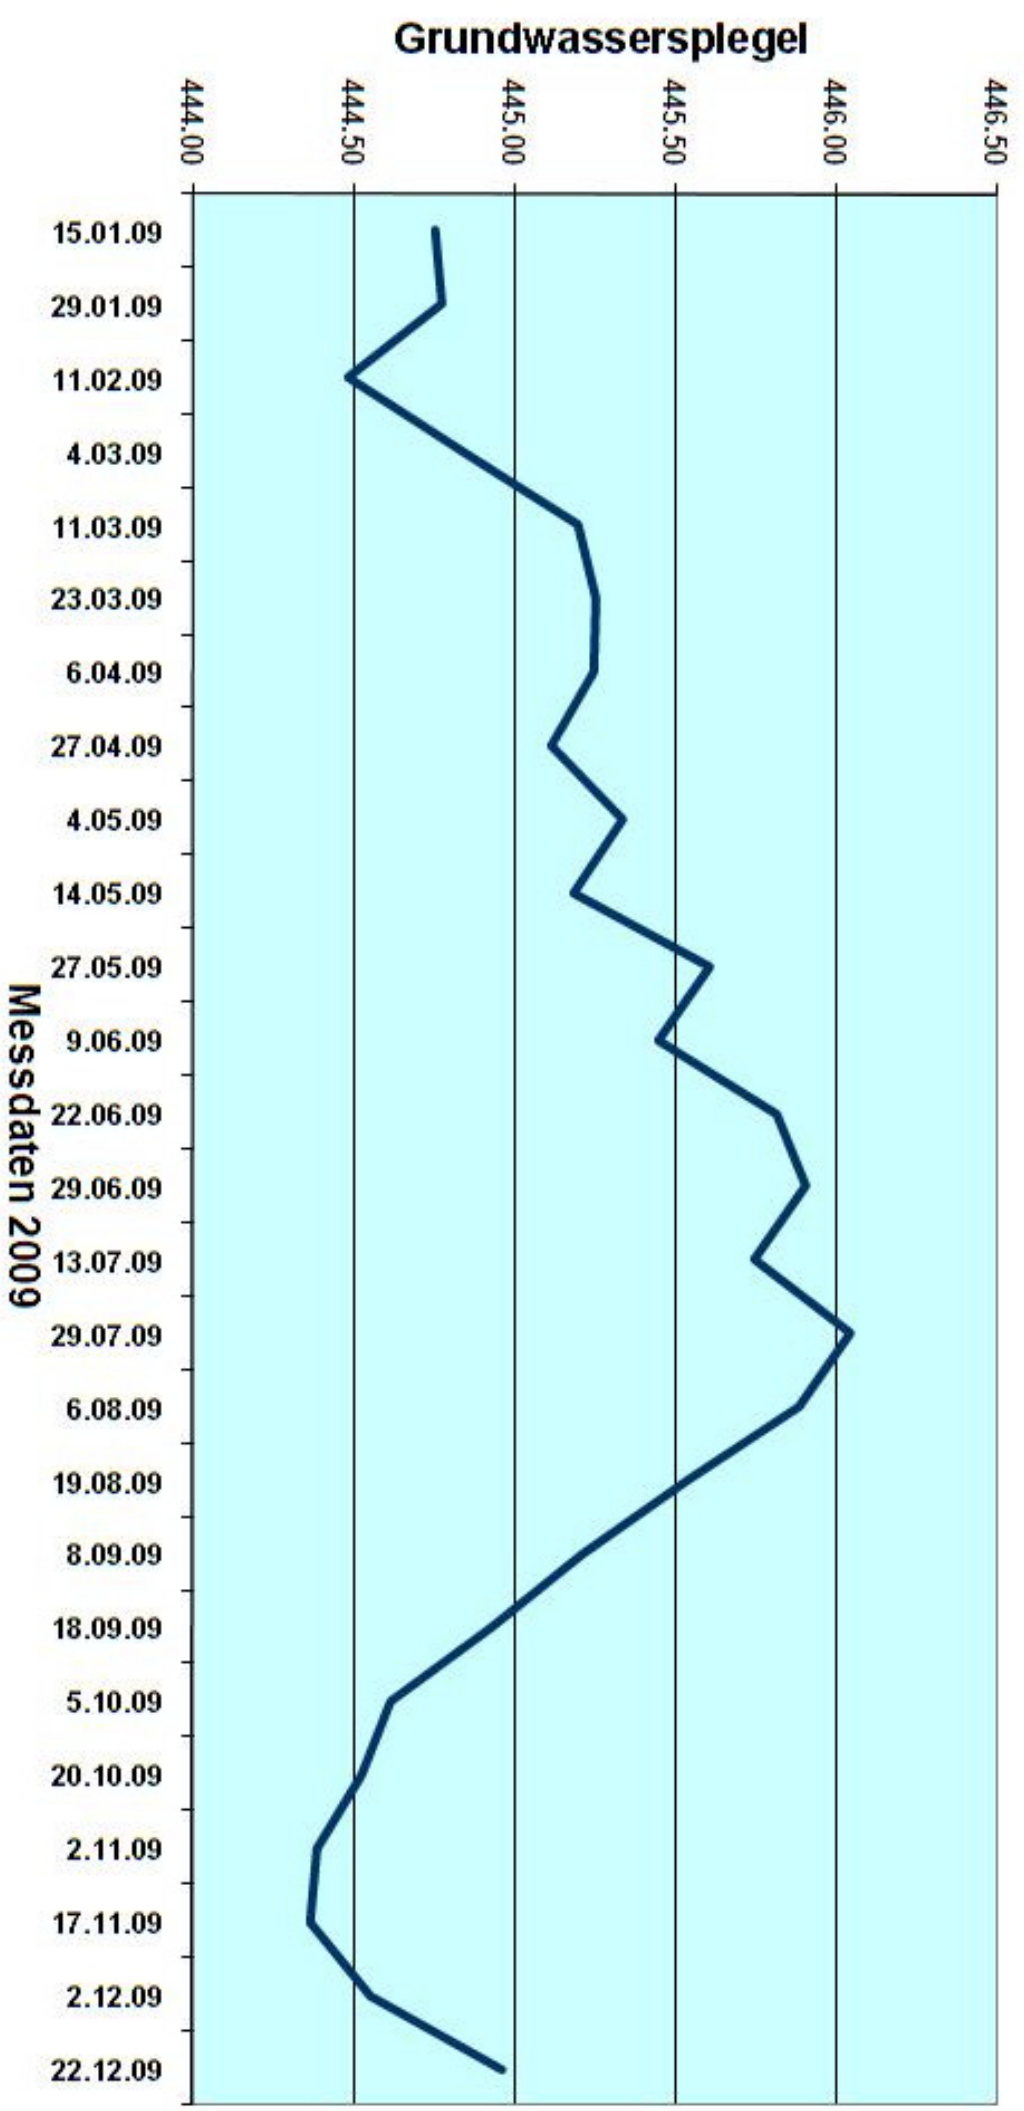

Piezometer - Messstelle 1509-089 Tottikonstrasse 39

Piezometer - Messstelle 1509-090 Tottikonstrasse 64

**Piezometer - Messstelle 1509-091
Acherweg 23**

Piezometer - Messstelle 1509-009 Breitenweg 1

Piezometer - Messstelle 1509-029 Kohlgraben 2

**Piezometer - Messstelle 1509-032
Hans-von-Matt-Weg 1**

Piezometer - Messstelle 1509-044

Kreisel NKB

**Piezometer - Messstelle 1509-081
Müller Martini, Werk II, Nord**

**Piezometer - Messstelle 1509-082
Rotzring 32**

**Piezometer - Messstelle 1509-083
Müller Martini, Werk II, Süd**

Piezometer - Messstelle 1509-085

Eichli 30

**Piezometer - Messstelle 1509-088
Buochserstrasse 25**