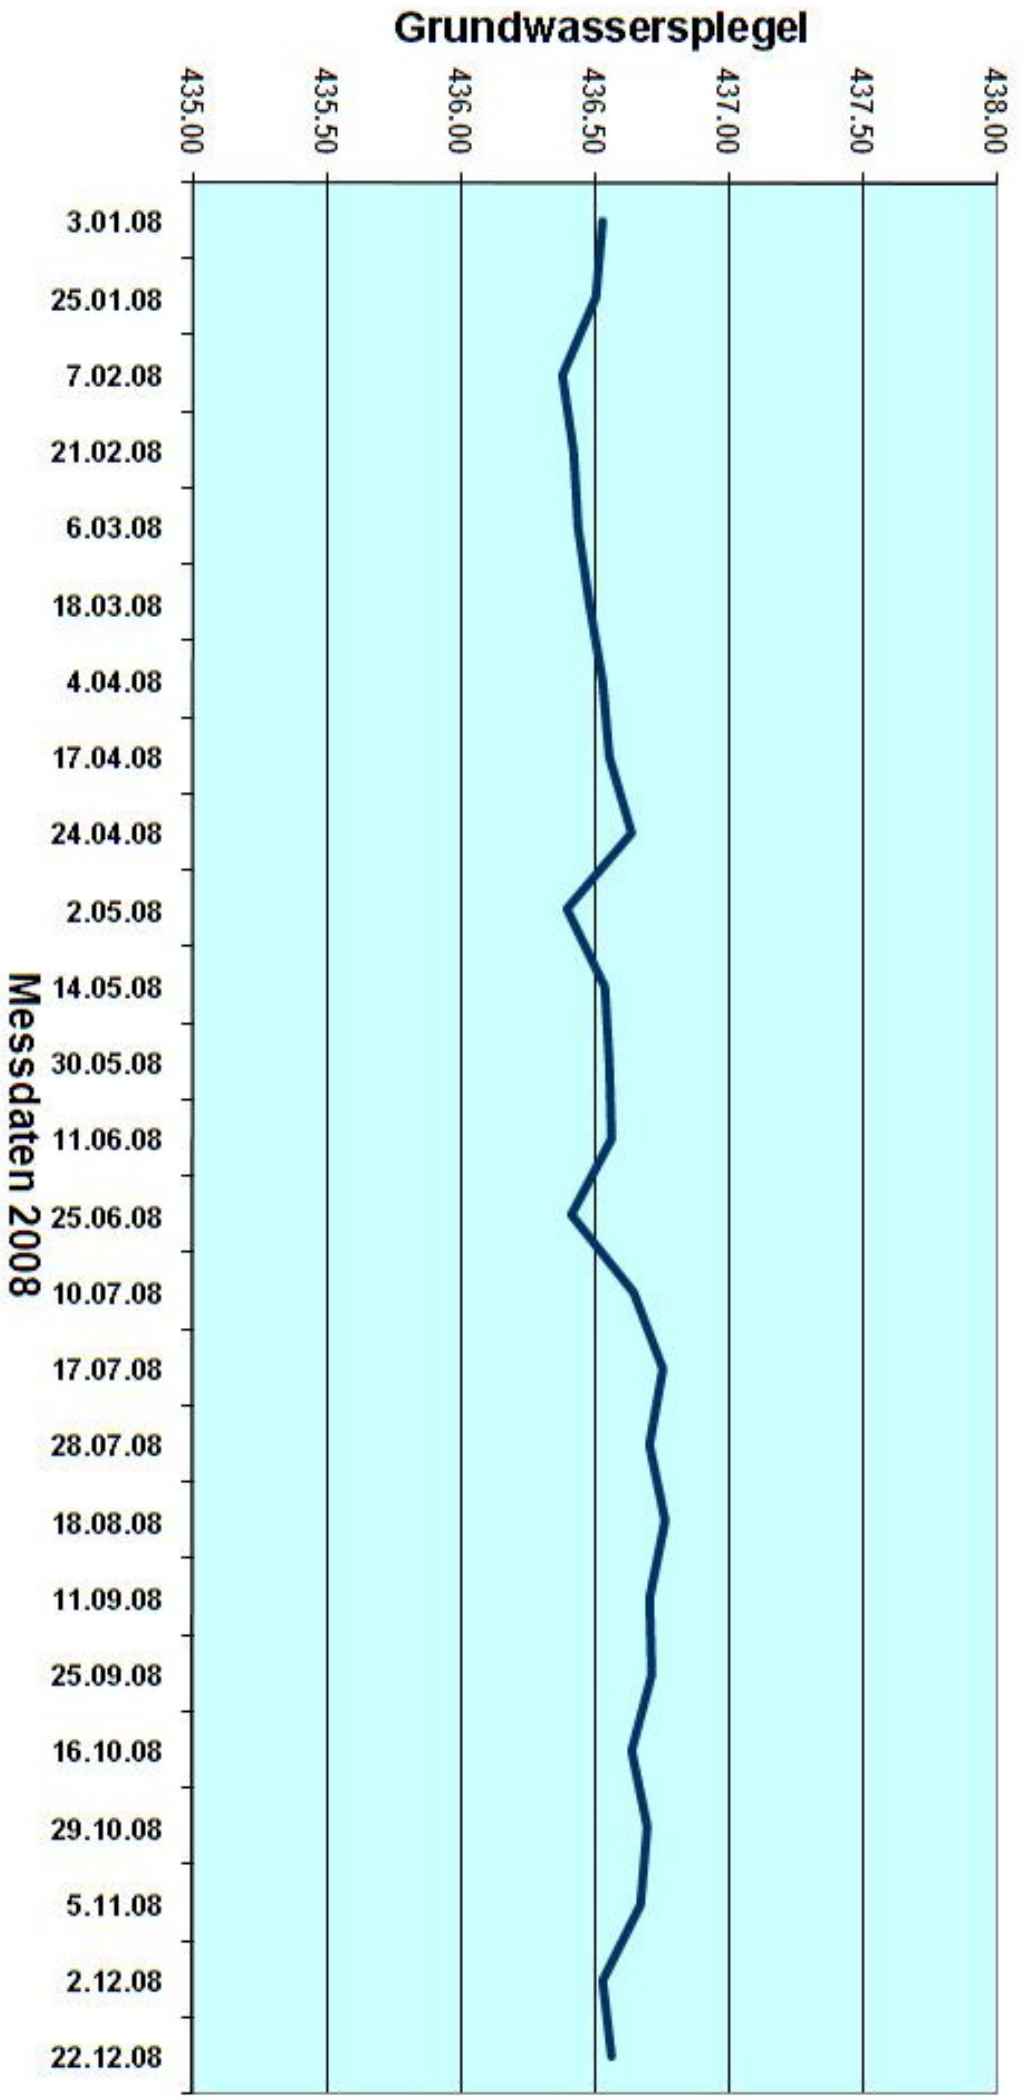

Wärmepumpen - Messstelle 1509-219 Galgenried 4