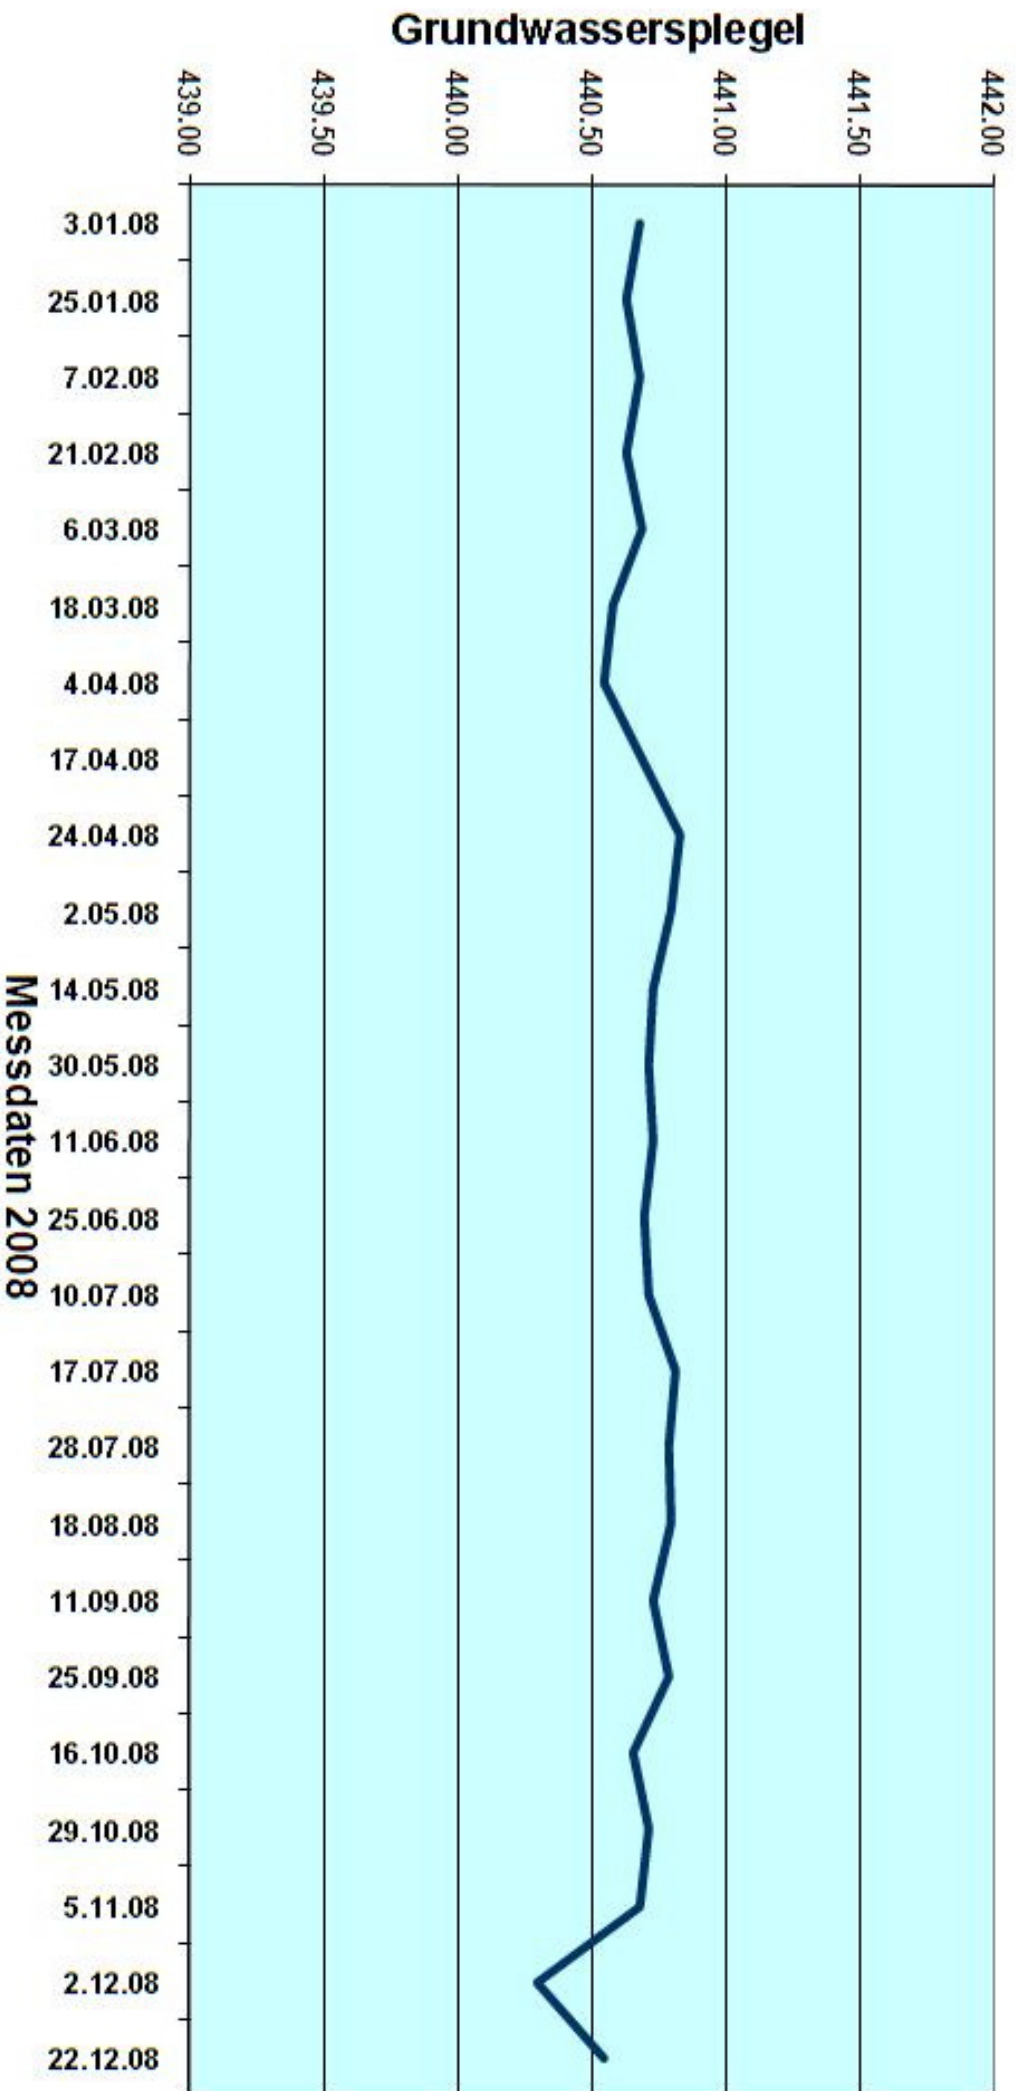

Wärmepumpen - Messstelle 1509-229 Mühlebachstrasse 1