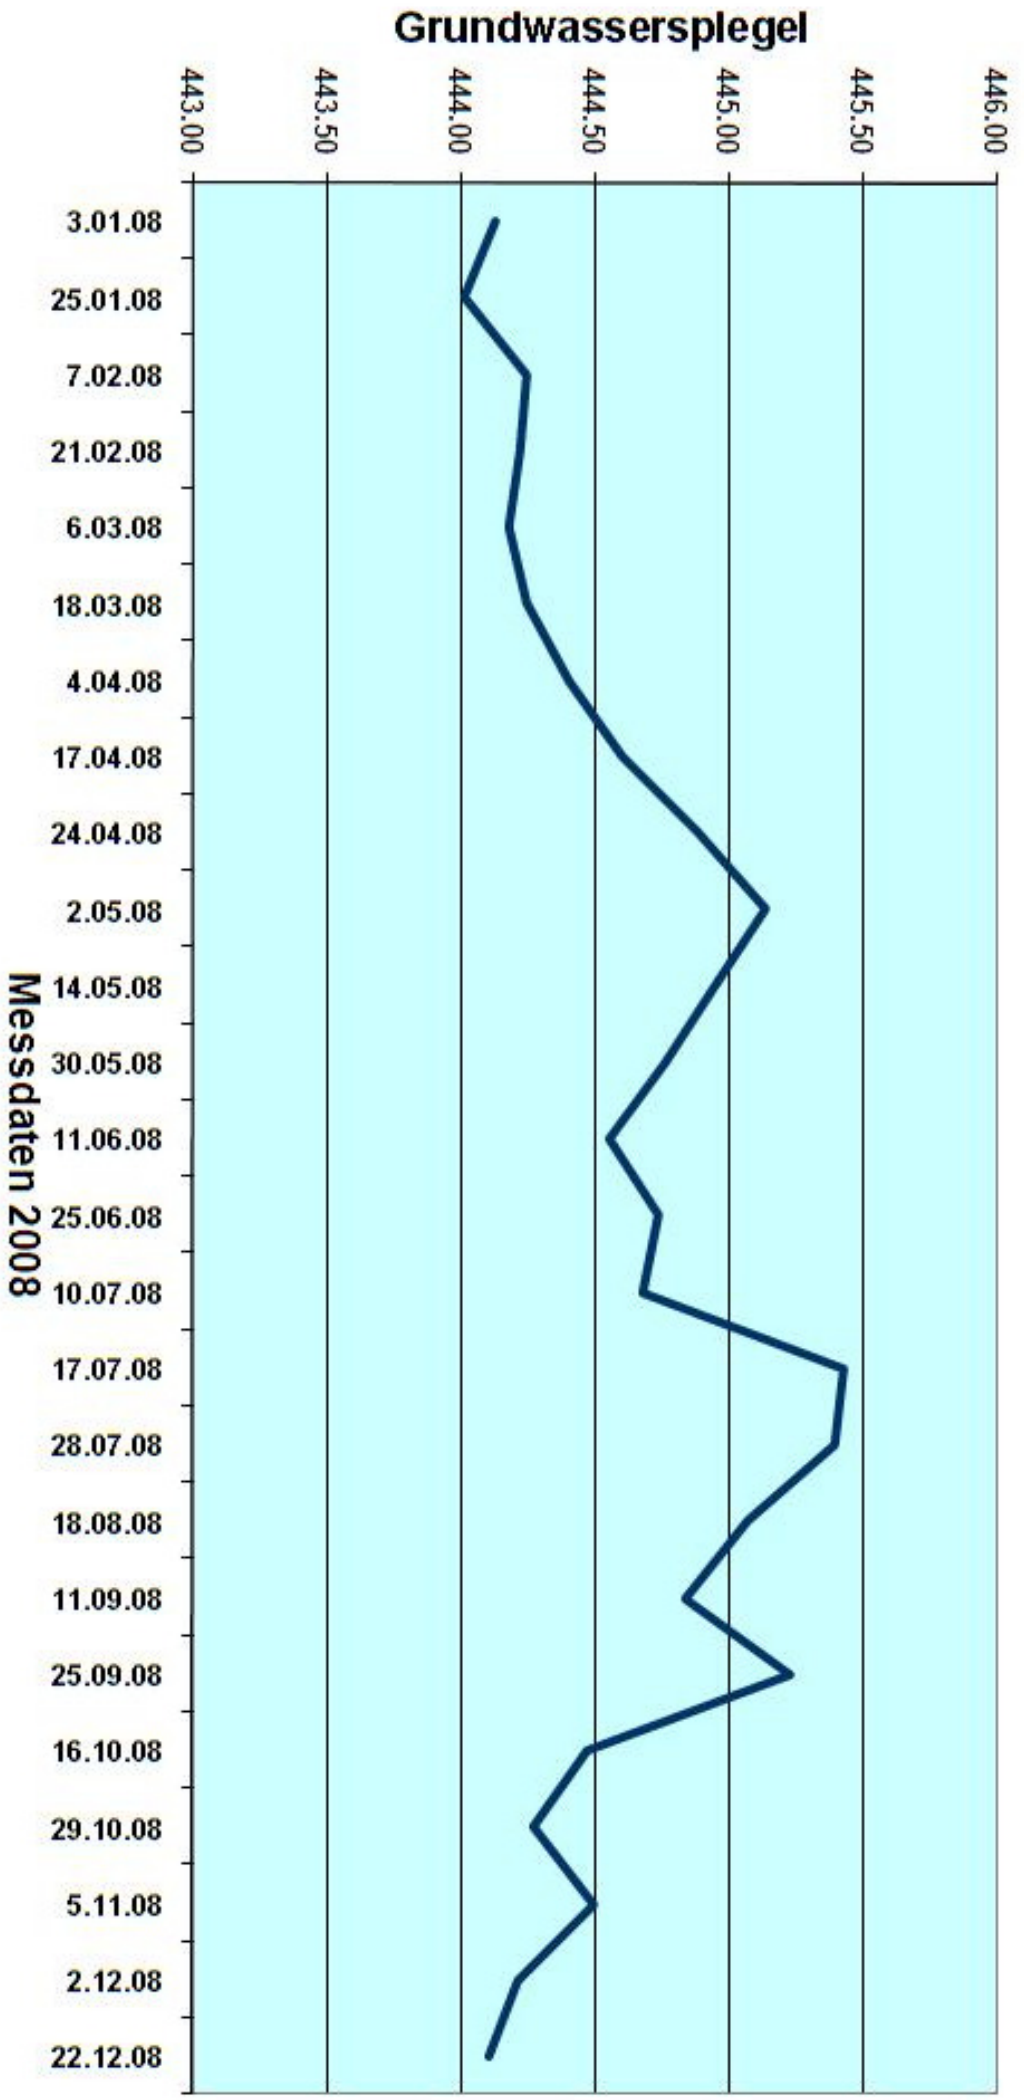

**Wärmepumpen - Messstelle 1509-218
Stansstaderstrasse 18**