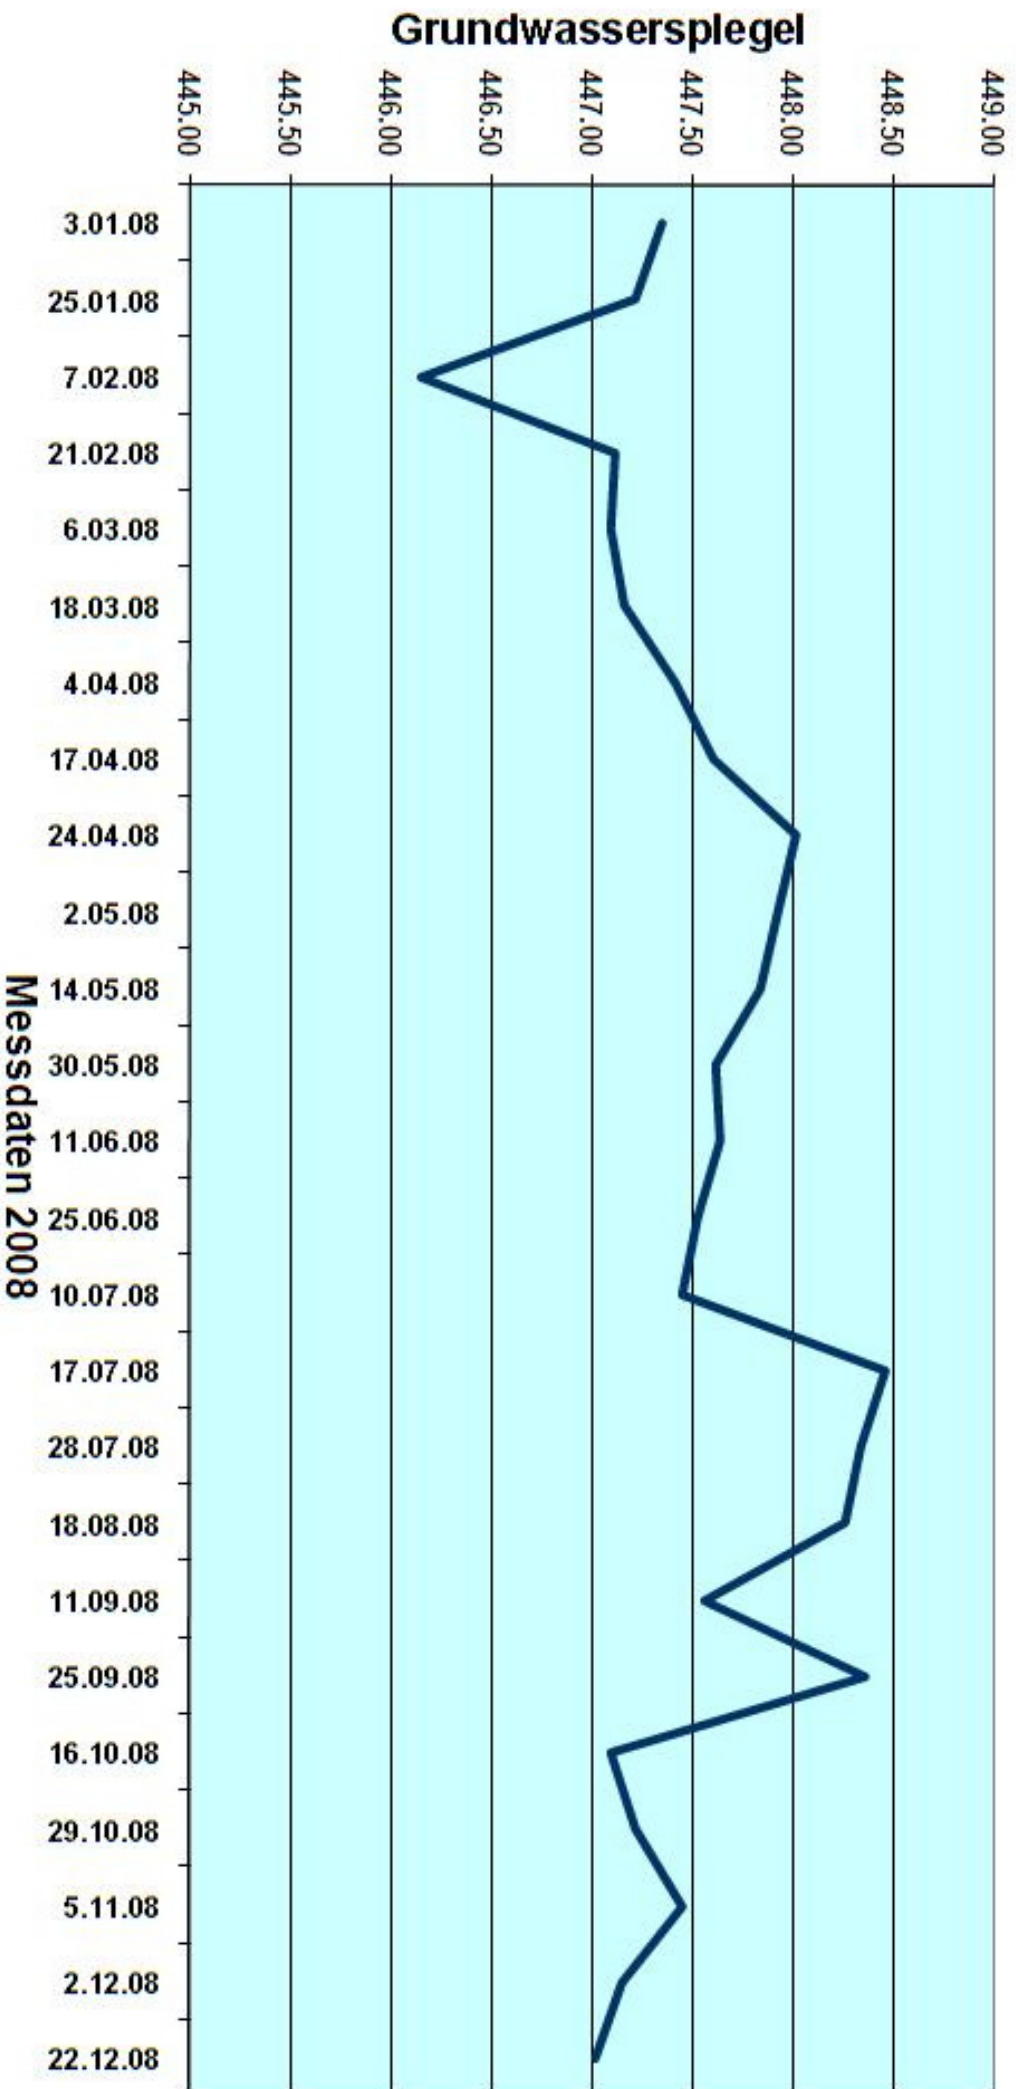

# Wärmepumpen - Messstelle 1509-239 Winkelriedhaus