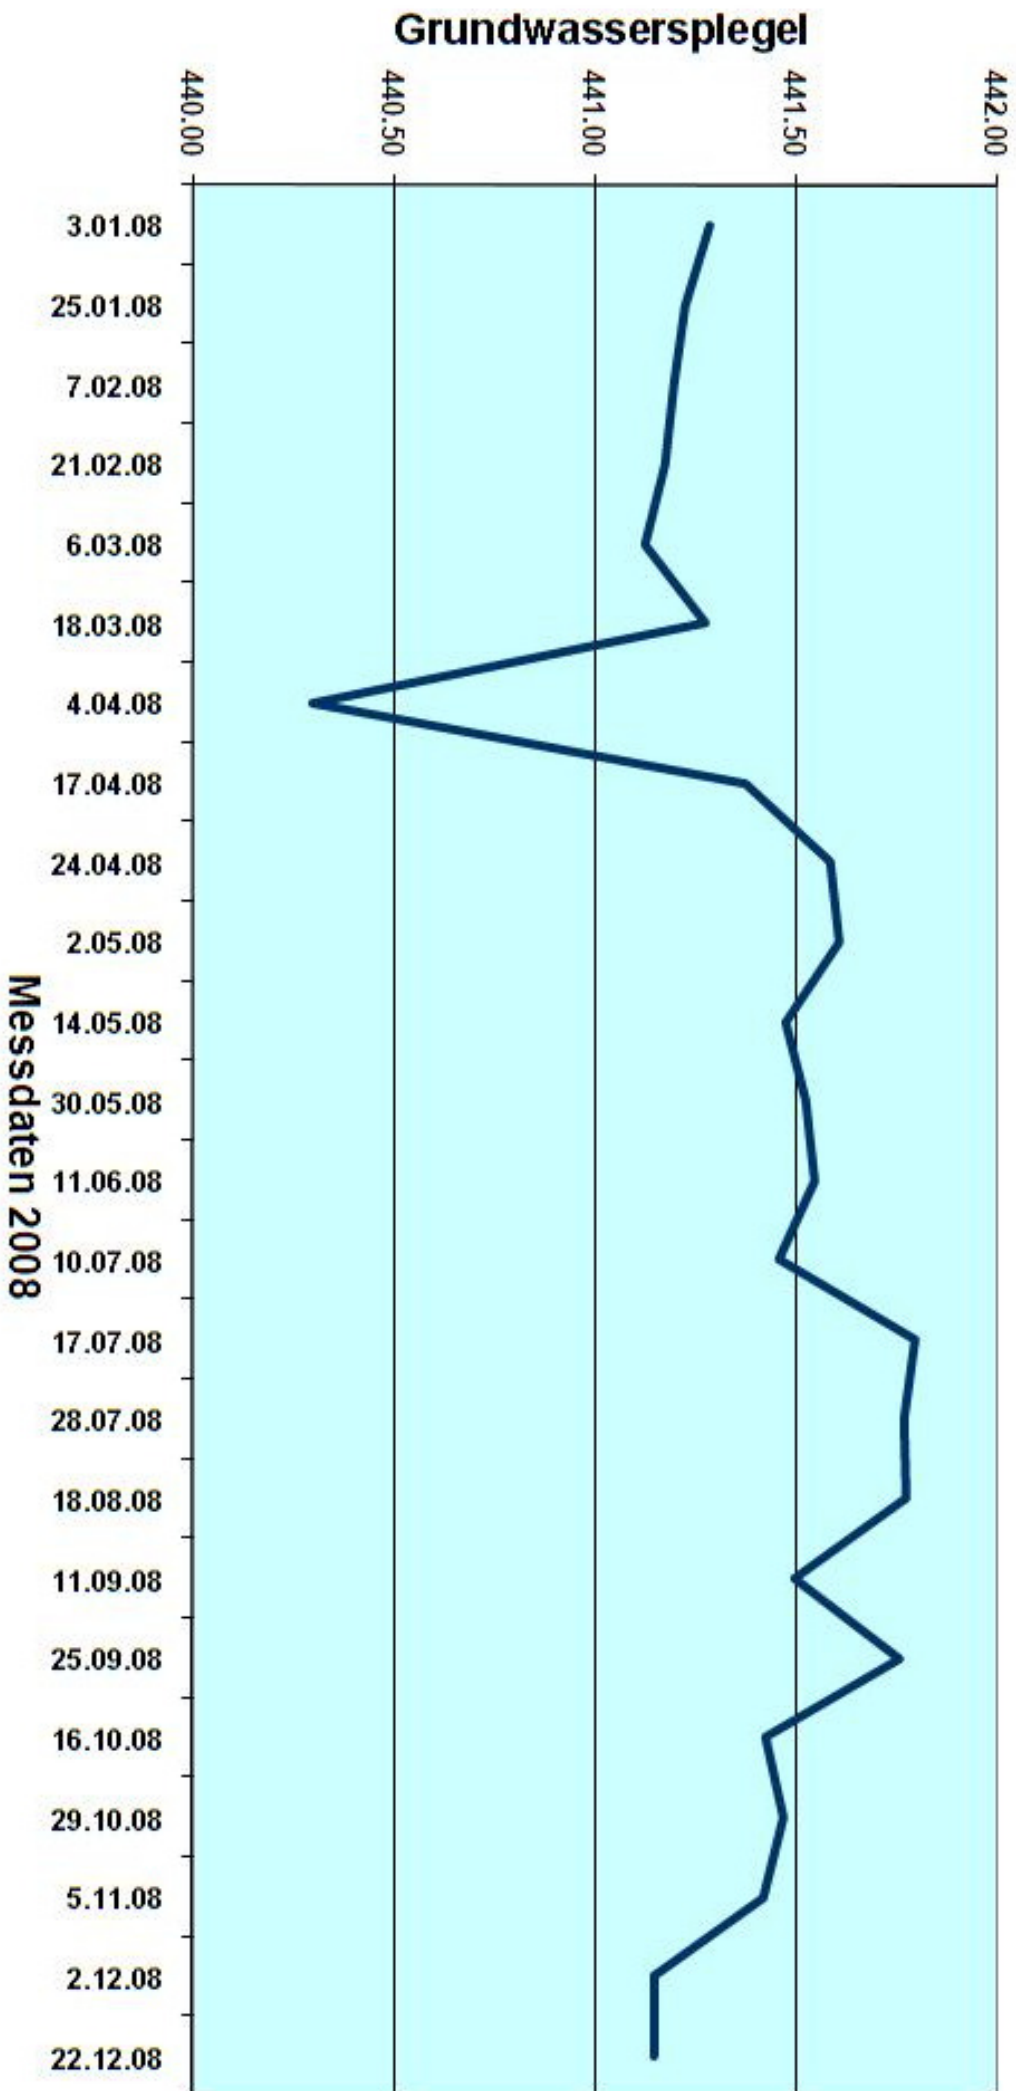

Wärmepumpen - Messstelle 1509-211

Bitzistrasse