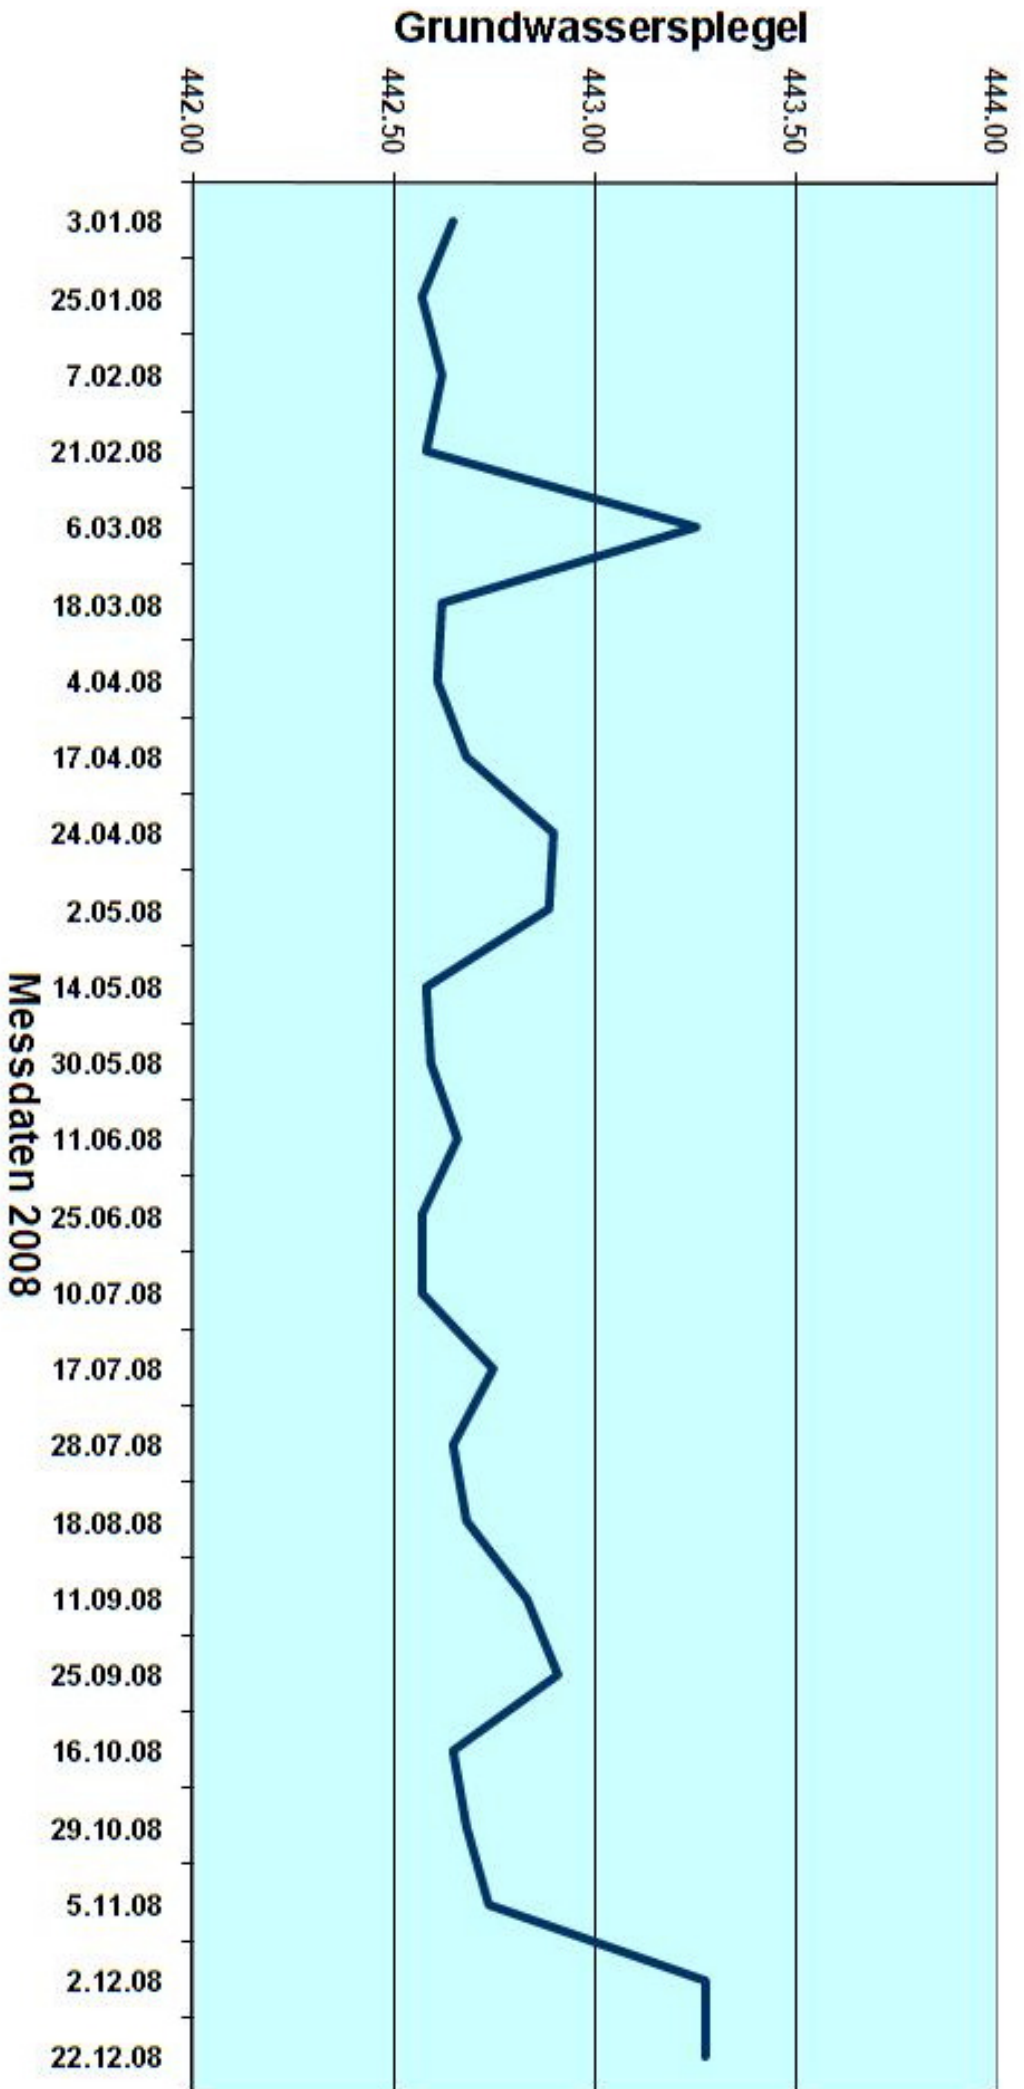

Wärmepumpen - Messstelle 1509-338 Sportanlage Eichli