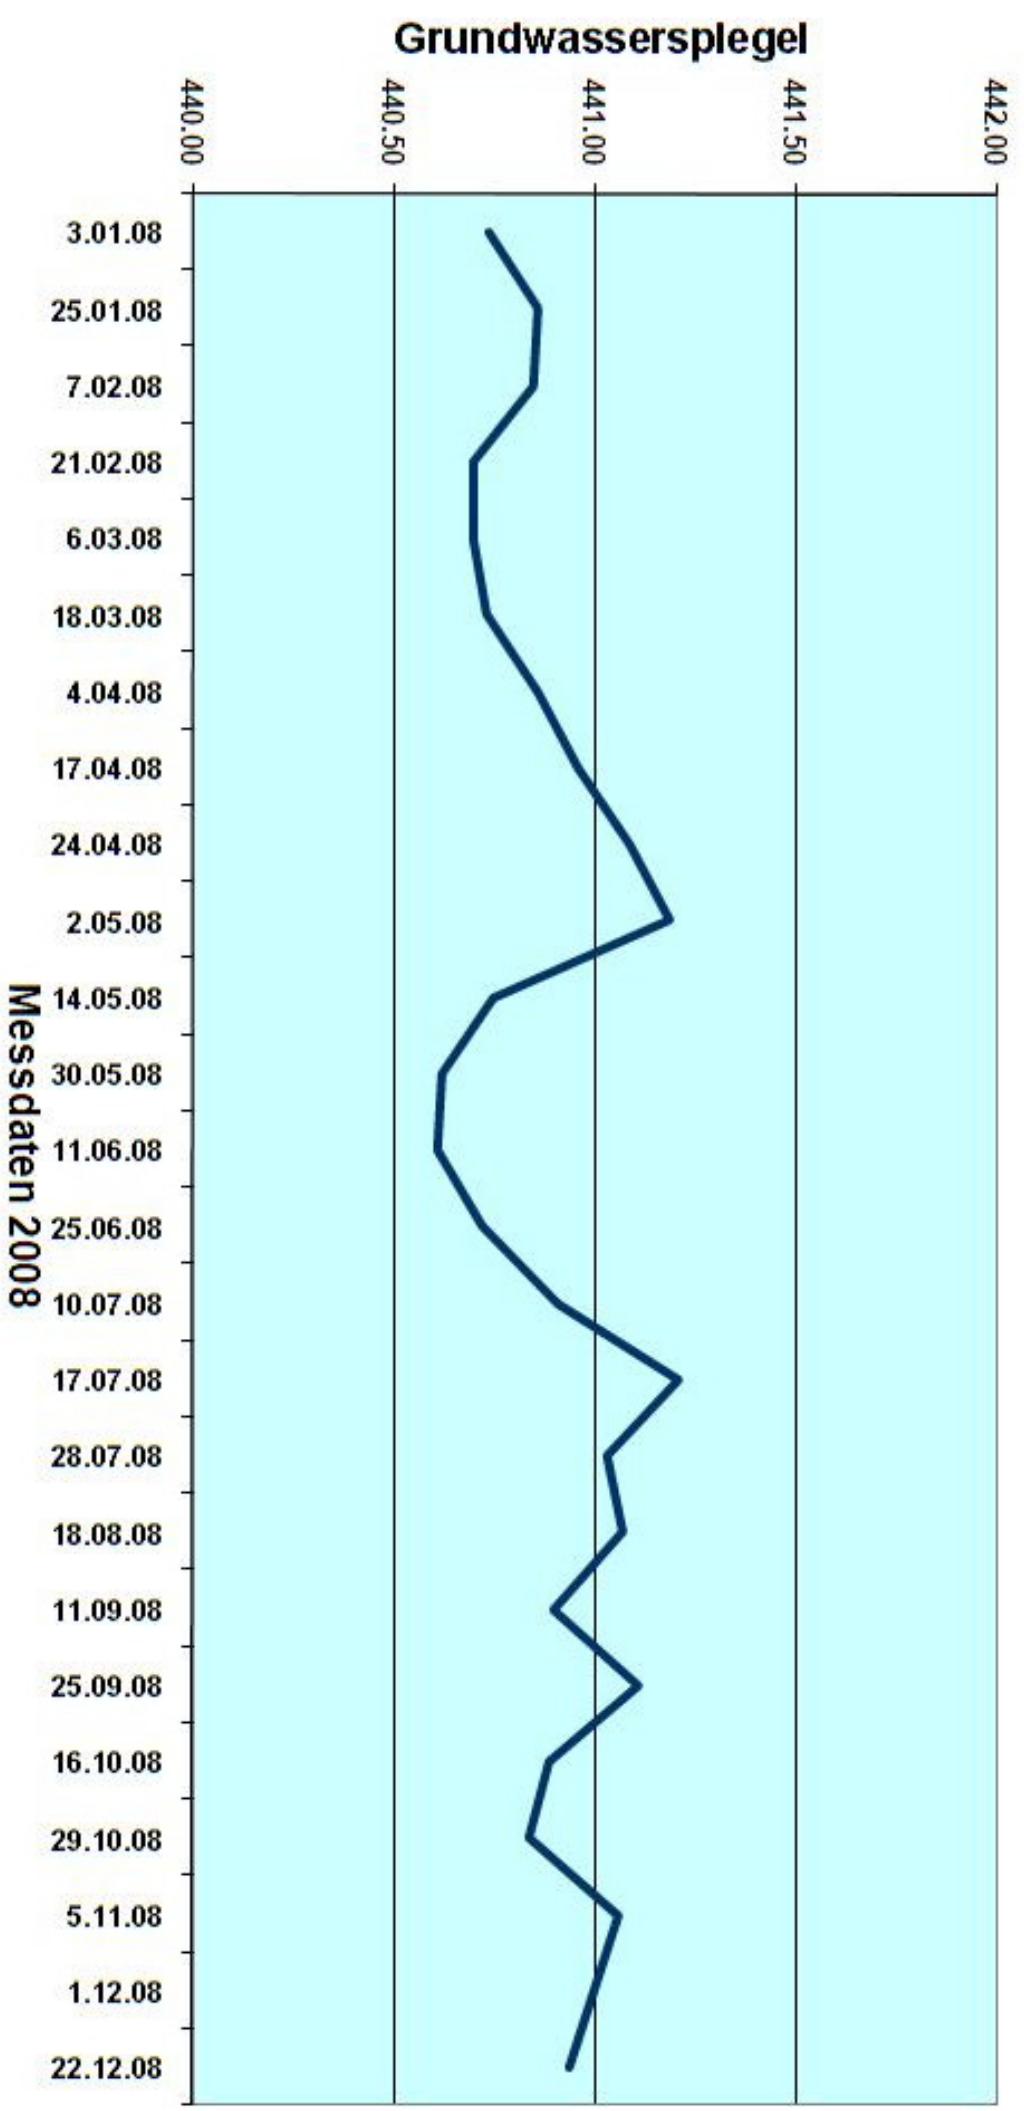

**Piezometer - Messstelle 1509-089
Tottikonstrasse 39**

**Piezometer - Messstelle 1509-090
Tottikonstrasse 64**

**Piezometer - Messstelle 1509-091
Acherweg 23**

Piezometer - Messstelle 1509-009 Breitenweg 1

Piezometer - Messstelle 1509-029 Kohlgraben 2

**Piezometer - Messstelle 1509-032
Hans-von-Matt-Weg 1**

Piezometer - Messstelle 1509-044

Kreisel NKB

**Piezometer - Messstelle 1509-081
Müller Martini, Werk II, Nord**

Piezometer - Messstelle 1509-082 Rotzring 32

**Piezometer - Messstelle 1509-083
Müller Martini, Werk II, Süd**

Piezometer - Messstelle 1509-085

Eichli 30

Piezometer - Messstelle 1509-088 Buochserstrasse 25