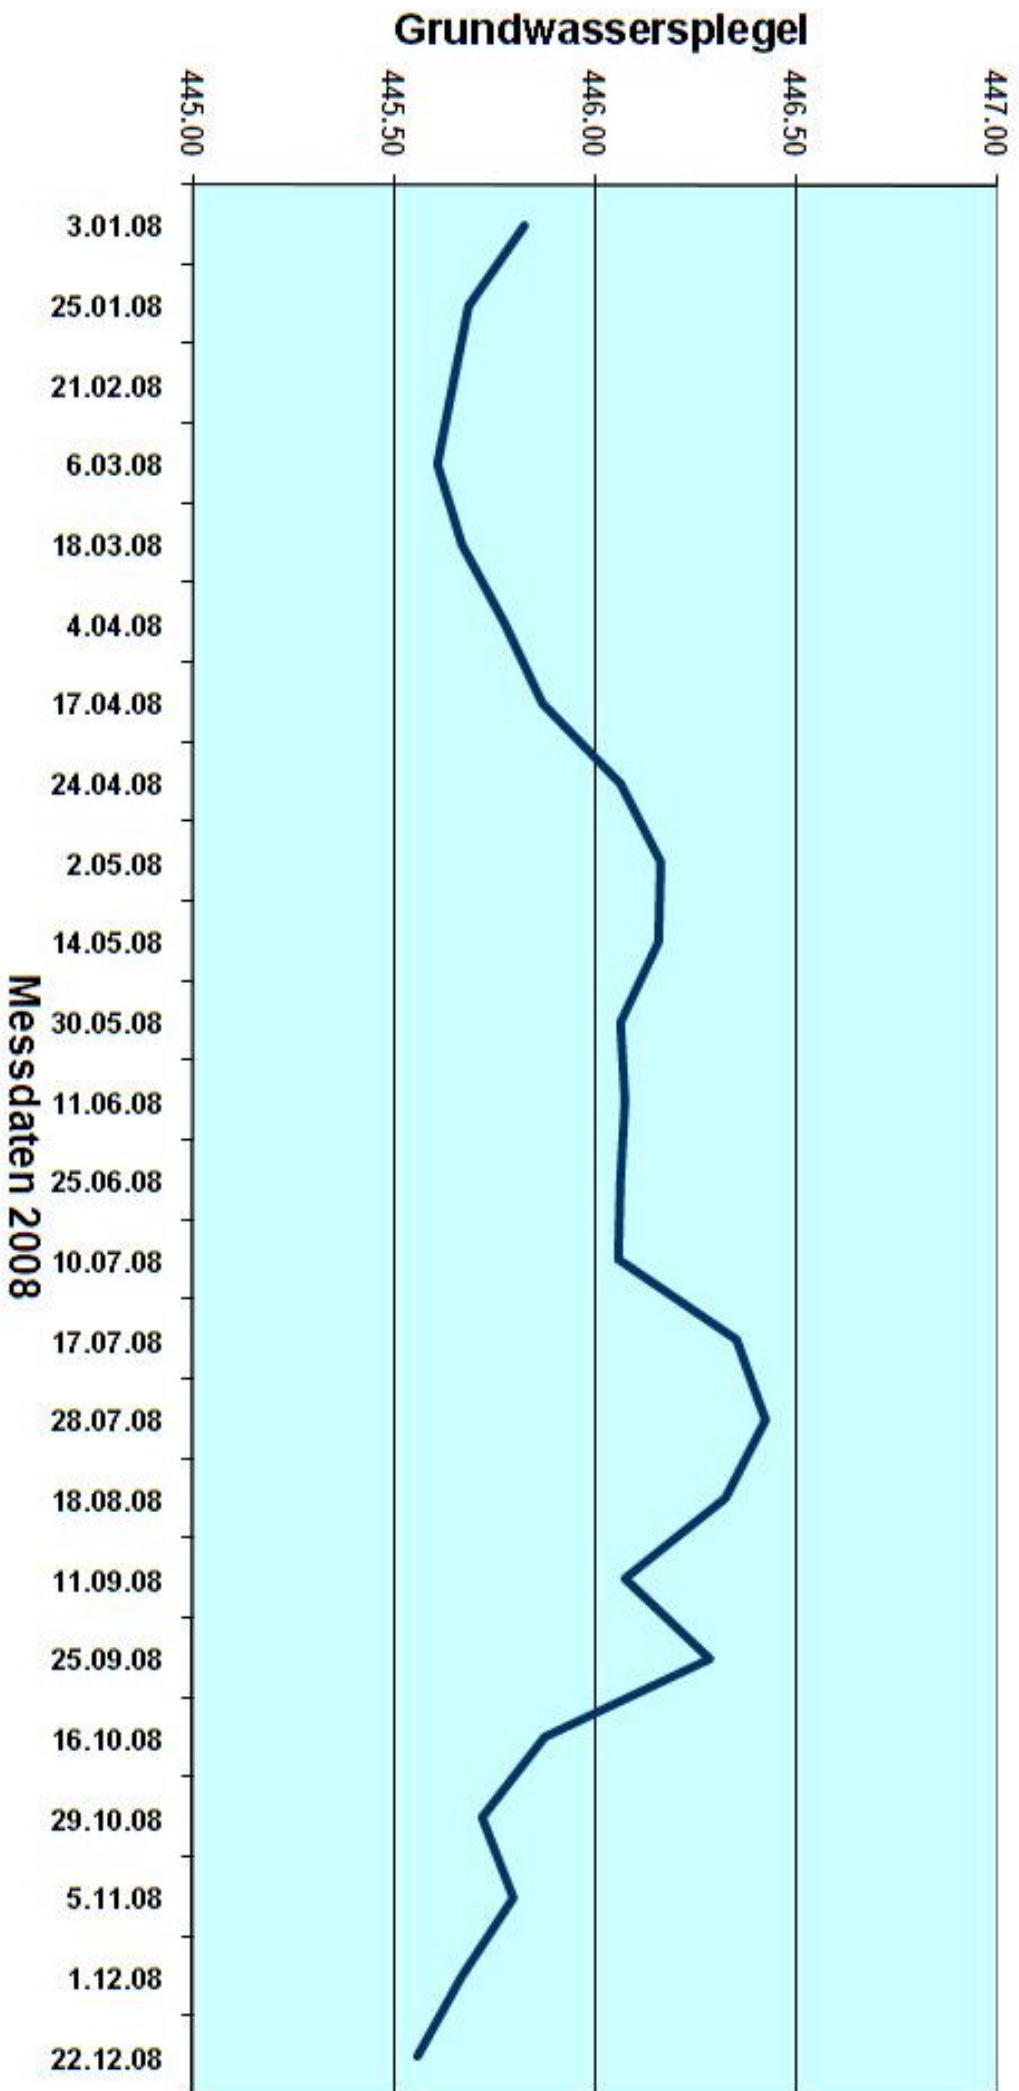

**Piezometer - Messstelle 1509-089
Tottikonstrasse 39**

**Piezometer - Messstelle 1509-090
Tottikonstrasse 64**

**Piezometer - Messstelle 1509-091
Acherweg 23**

Piezometer - Messstelle 1509-009 Breitenweg 1

Piezometer - Messstelle 1509-029 Kohlgraben 2

**Piezometer - Messstelle 1509-032
Hans-von-Matt-Weg 1**

Piezometer - Messstelle 1509-044

Kreisel NKB

**Piezometer - Messstelle 1509-081
Müller Martini, Werk II, Nord**

Piezometer - Messstelle 1509-082 Rotzring 32

**Piezometer - Messstelle 1509-083
Müller Martini, Werk II, Süd**

Piezometer - Messstelle 1509-085

Eichli 30

Piezometer - Messstelle 1509-088 Buochserstrasse 25