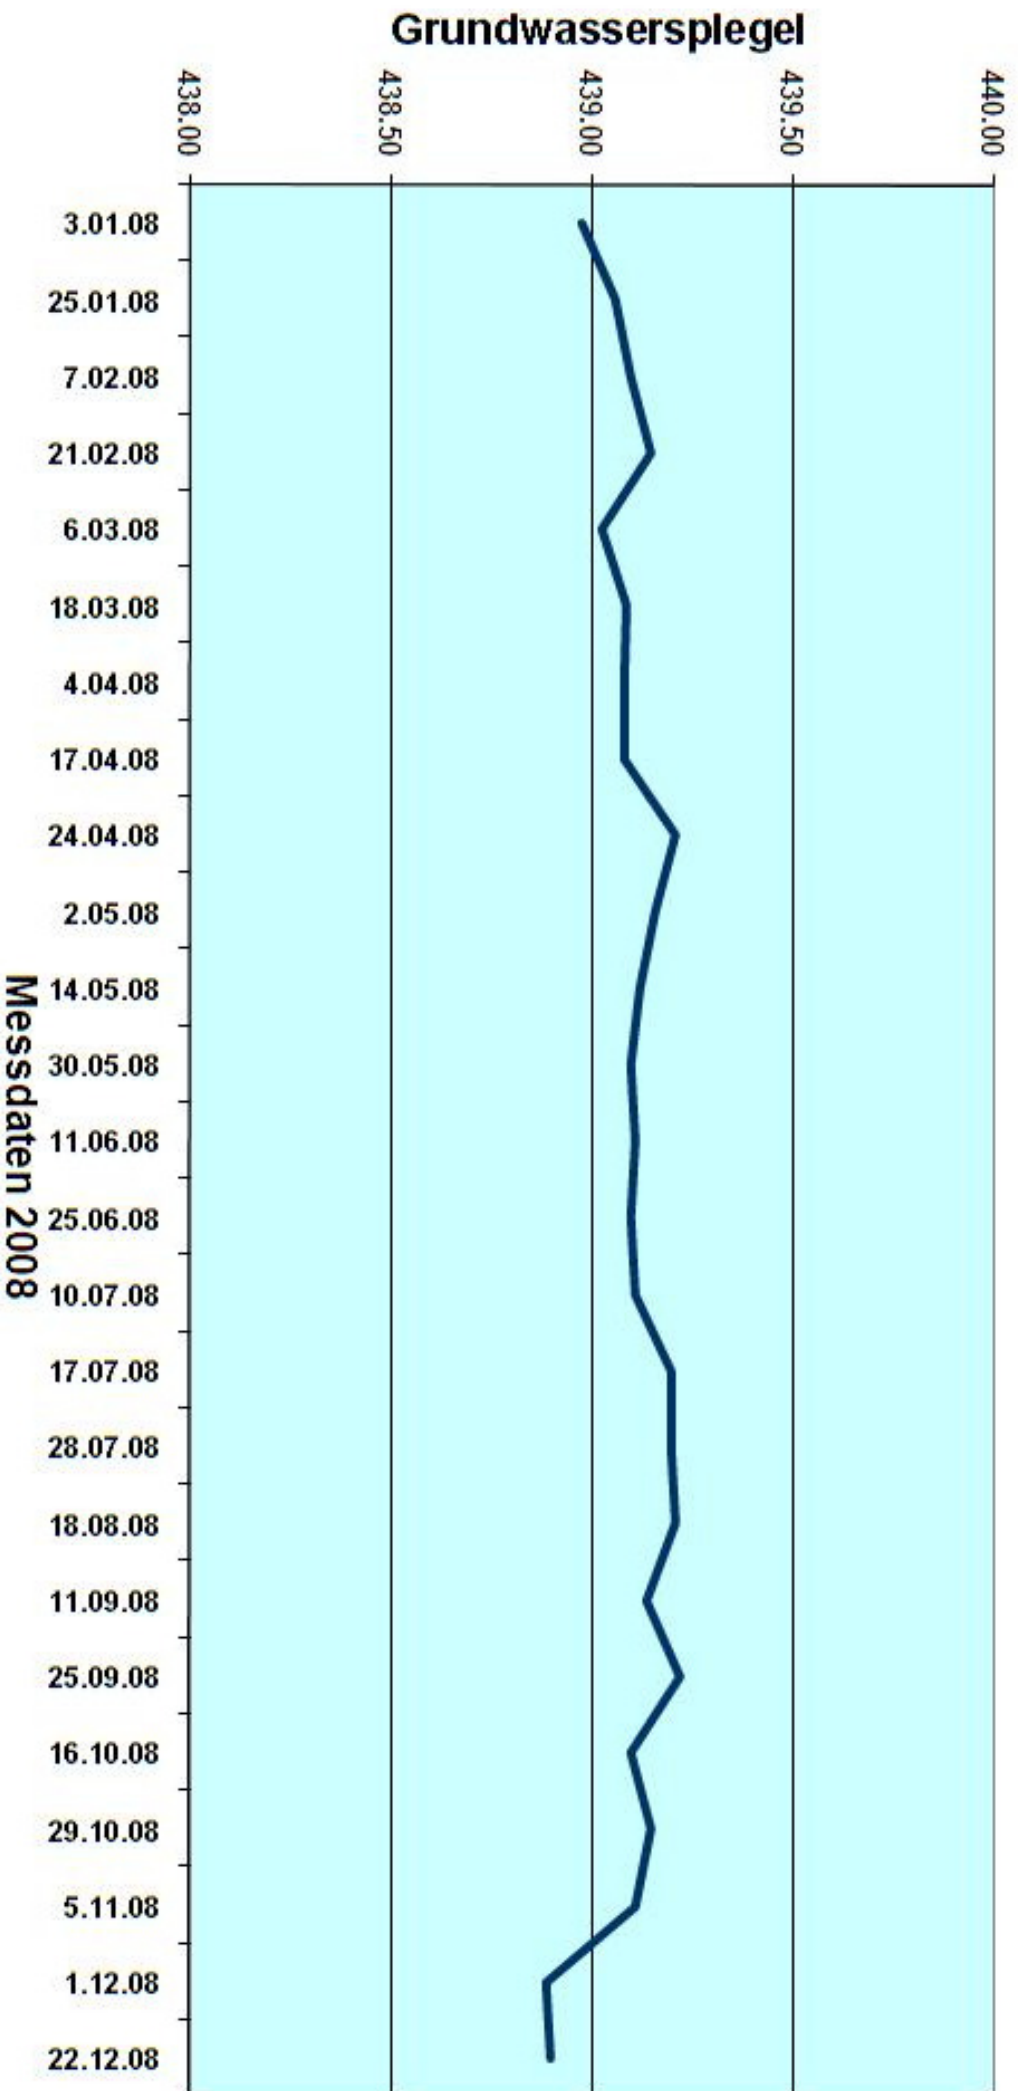

**Piezometer - Messstelle 1509-089
Tottikonstrasse 39**

**Piezometer - Messstelle 1509-090
Tottikonstrasse 64**

**Piezometer - Messstelle 1509-091
Acherweg 23**

Piezometer - Messstelle 1509-009 Breitenweg 1

Piezometer - Messstelle 1509-029 Kohlgraben 2

**Piezometer - Messstelle 1509-032
Hans-von-Matt-Weg 1**

Piezometer - Messstelle 1509-044

Kreisel NKB

**Piezometer - Messstelle 1509-081
Müller Martini, Werk II, Nord**

Piezometer - Messstelle 1509-082 Rotzring 32

**Piezometer - Messstelle 1509-083
Müller Martini, Werk II, Süd**

Piezometer - Messstelle 1509-085

Eichli 30

Piezometer - Messstelle 1509-088 Buochserstrasse 25