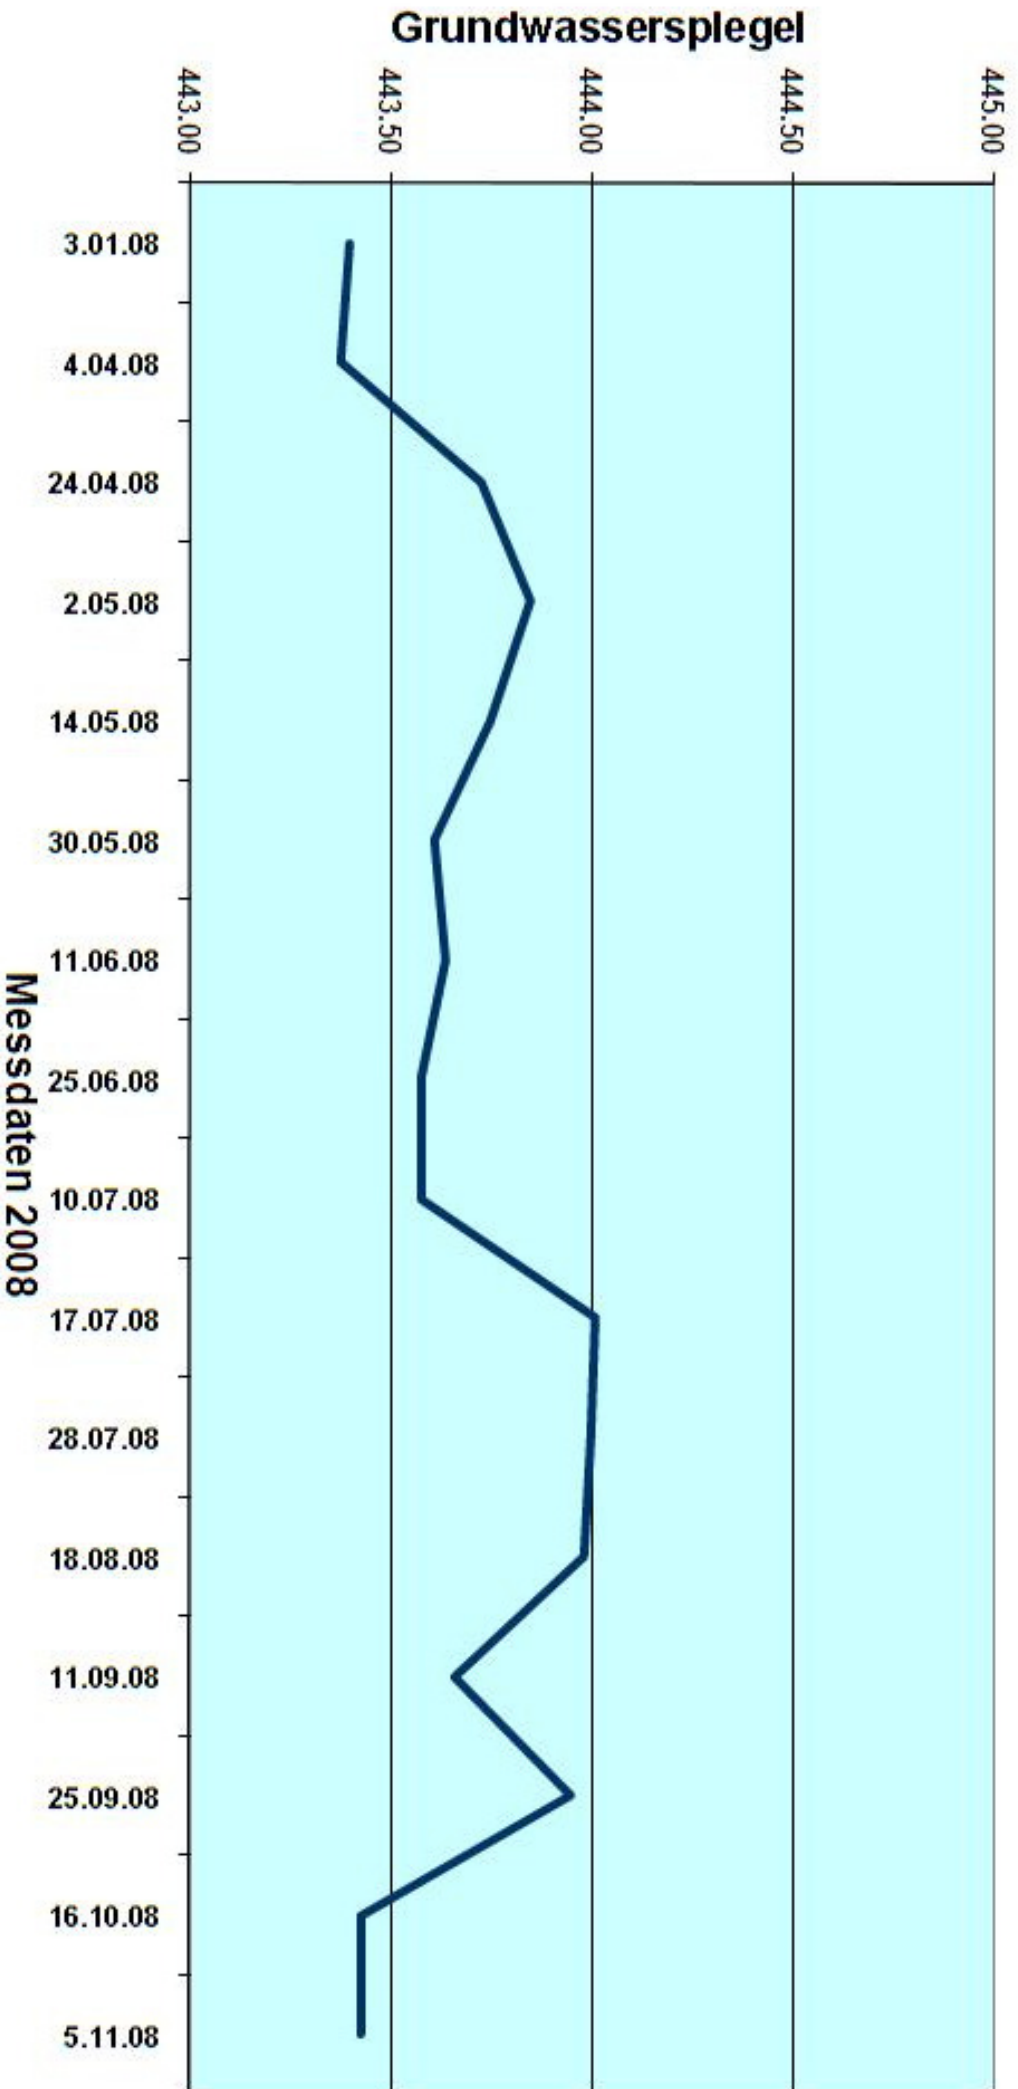

**Piezometer - Messstelle 1509-089
Tottikonstrasse 39**

**Piezometer - Messstelle 1509-090
Tottikonstrasse 64**

**Piezometer - Messstelle 1509-091
Acherweg 23**

Piezometer - Messstelle 1509-009 Breitenweg 1

Piezometer - Messstelle 1509-029 Kohlgraben 2

**Piezometer - Messstelle 1509-032
Hans-von-Matt-Weg 1**

Piezometer - Messstelle 1509-044

Kreisel NKB

**Piezometer - Messstelle 1509-081
Müller Martini, Werk II, Nord**

Piezometer - Messstelle 1509-082 Rotzring 32

**Piezometer - Messstelle 1509-083
Müller Martini, Werk II, Süd**

Piezometer - Messstelle 1509-085

Eichli 30

Piezometer - Messstelle 1509-088 Buochserstrasse 25