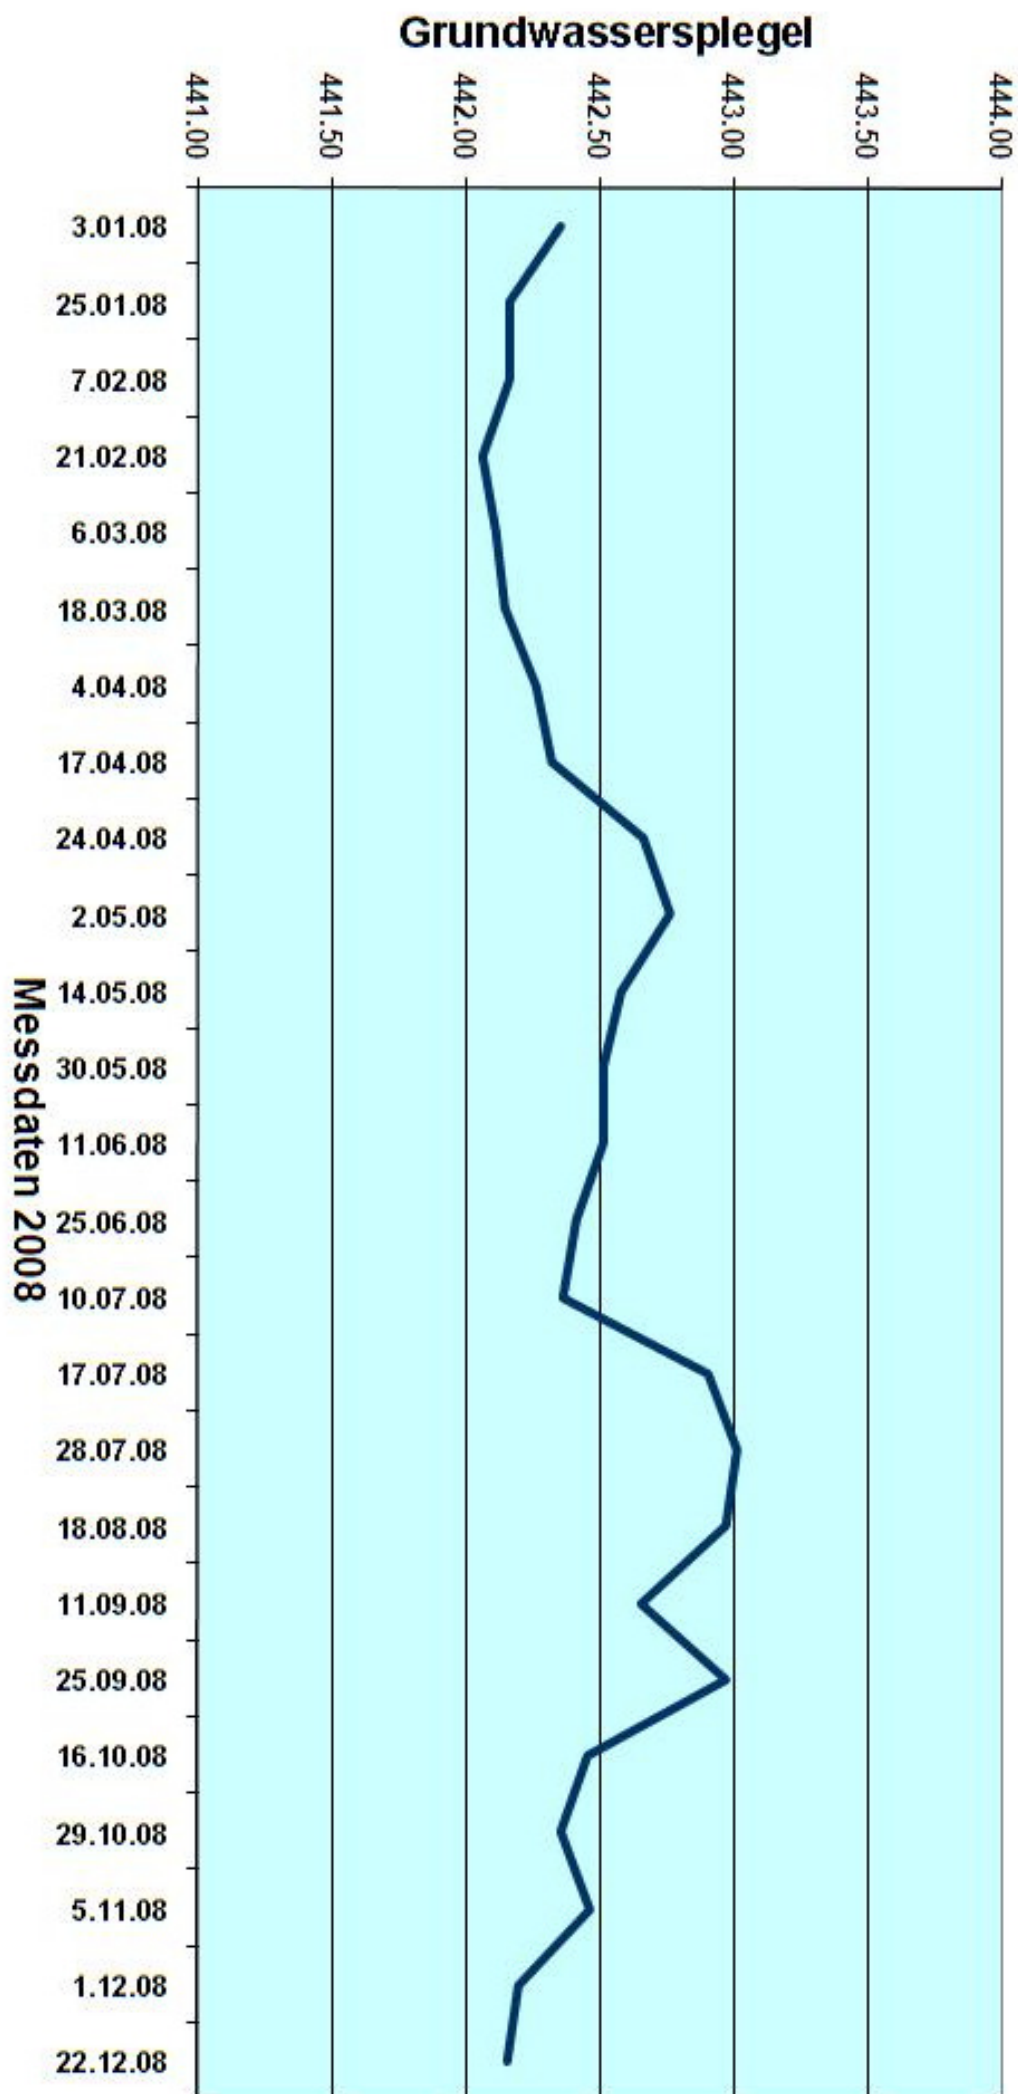

**Piezometer - Messstelle 1509-089
Tottikonstrasse 39**

**Piezometer - Messstelle 1509-090
Tottikonstrasse 64**

**Piezometer - Messstelle 1509-091
Acherweg 23**

Piezometer - Messstelle 1509-009 Breitenweg 1

Piezometer - Messstelle 1509-029 Kohlgraben 2

**Piezometer - Messstelle 1509-032
Hans-von-Matt-Weg 1**

Piezometer - Messstelle 1509-044

Kreisel NKB

**Piezometer - Messstelle 1509-081
Müller Martini, Werk II, Nord**

Piezometer - Messstelle 1509-082 Rotzring 32

**Piezometer - Messstelle 1509-083
Müller Martini, Werk II, Süd**

Piezometer - Messstelle 1509-085

Eichli 30

Piezometer - Messstelle 1509-088 Buochserstrasse 25