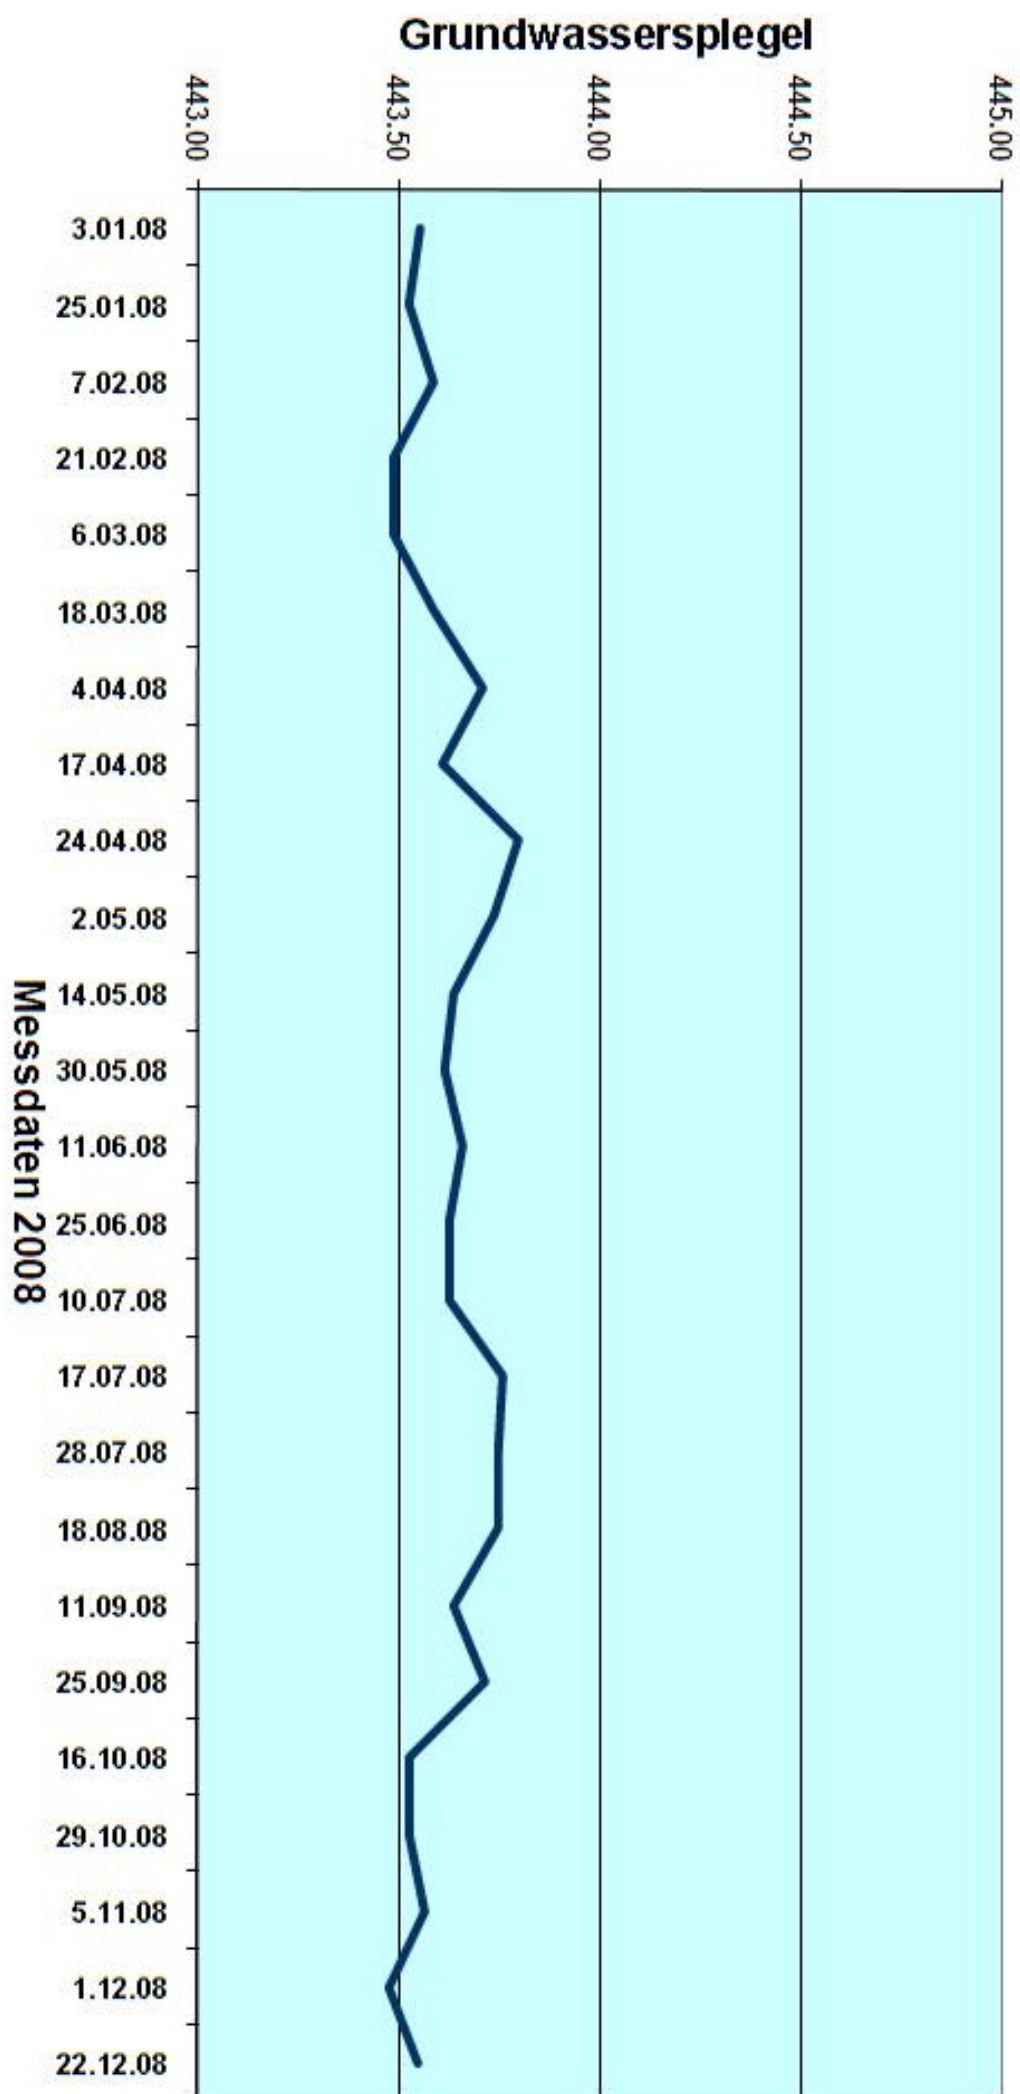

**Piezometer - Messstelle 1509-089
Tottikonstrasse 39**

**Piezometer - Messstelle 1509-090
Tottikonstrasse 64**

**Piezometer - Messstelle 1509-091
Acherweg 23**

Piezometer - Messstelle 1509-009 Breitenweg 1

Piezometer - Messstelle 1509-029 Kohlgraben 2

**Piezometer - Messstelle 1509-032
Hans-von-Matt-Weg 1**

Piezometer - Messstelle 1509-044

Kreisel NKB

**Piezometer - Messstelle 1509-081
Müller Martini, Werk II, Nord**

Piezometer - Messstelle 1509-082 Rotzring 32

**Piezometer - Messstelle 1509-083
Müller Martini, Werk II, Süd**

Piezometer - Messstelle 1509-085

Eichli 30

Piezometer - Messstelle 1509-088 Buochserstrasse 25