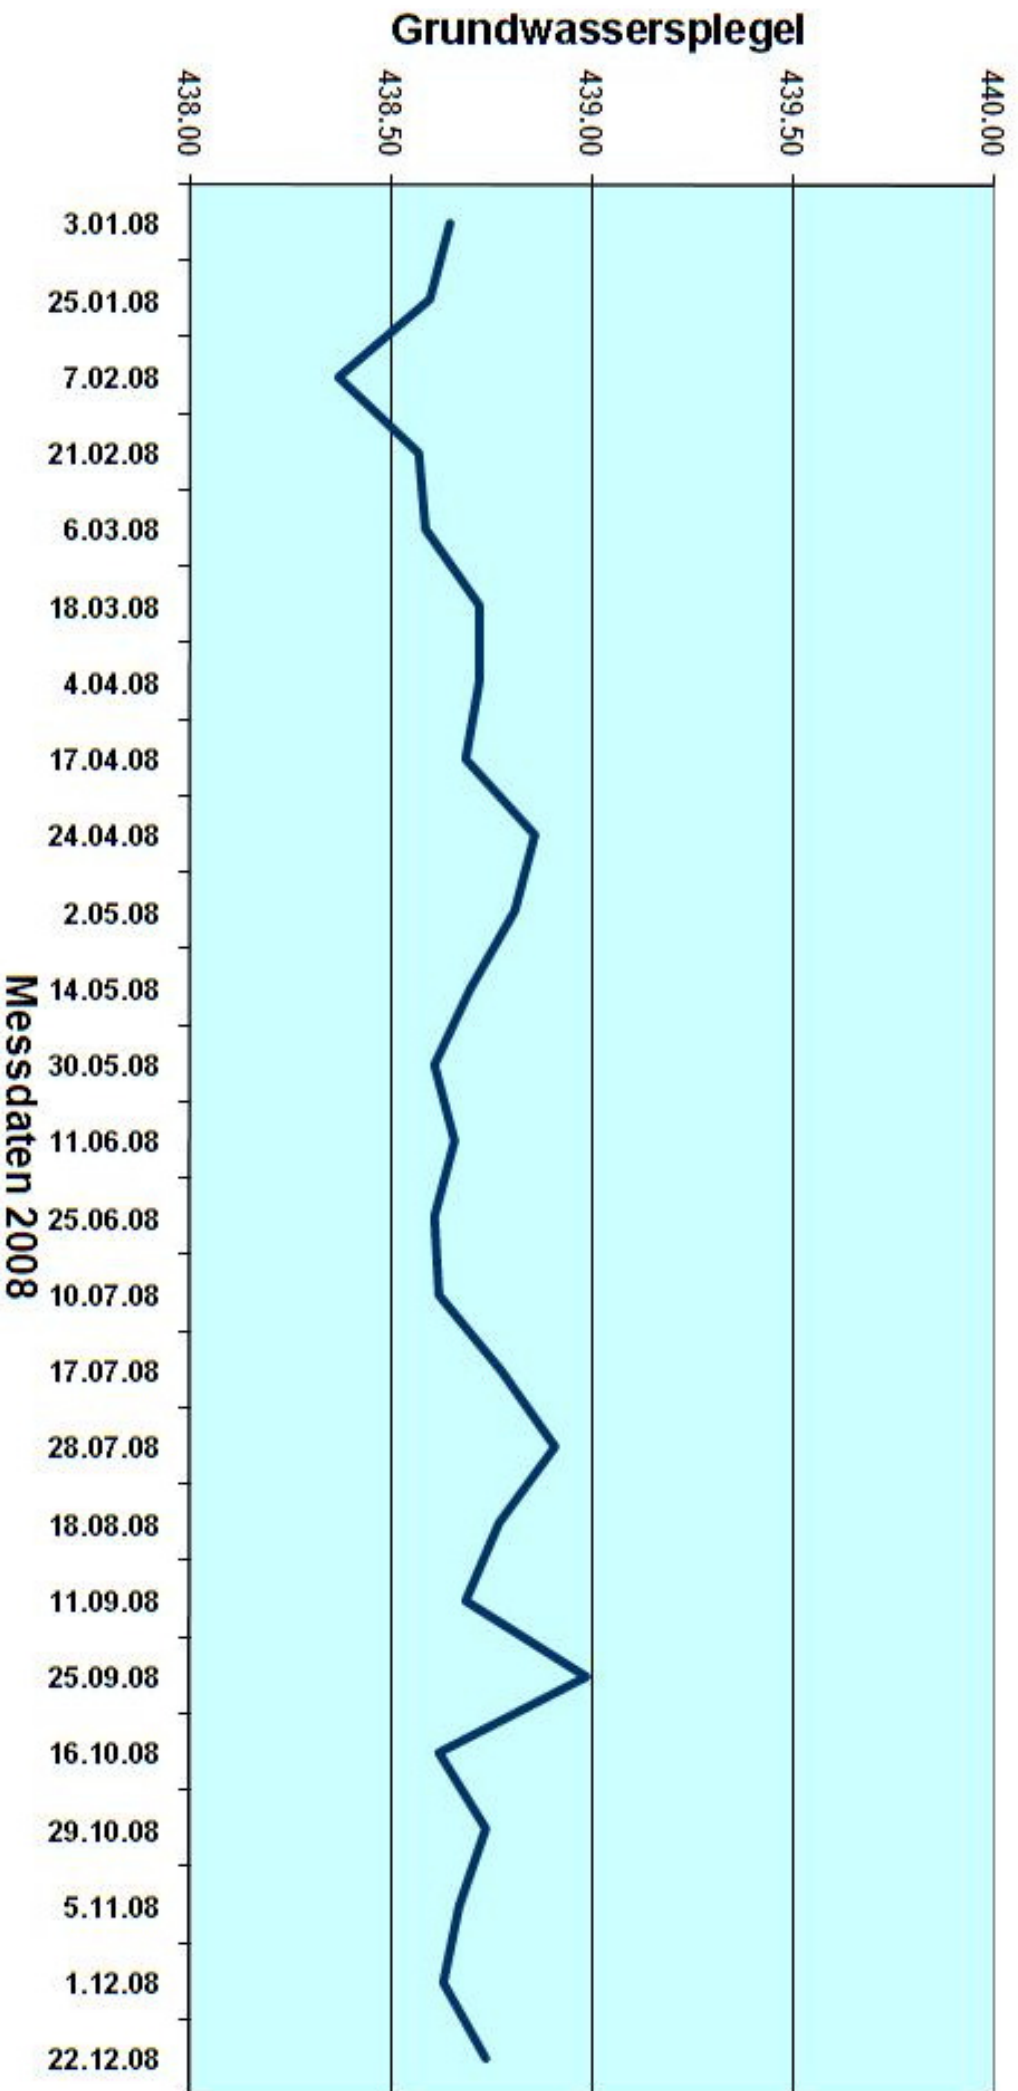

**Piezometer - Messstelle 1509-089
Tottikonstrasse 39**

**Piezometer - Messstelle 1509-090
Tottikonstrasse 64**

**Piezometer - Messstelle 1509-091
Acherweg 23**

Piezometer - Messstelle 1509-009 Breitenweg 1

Piezometer - Messstelle 1509-029 Kohlgraben 2

**Piezometer - Messstelle 1509-032
Hans-von-Matt-Weg 1**

Piezometer - Messstelle 1509-044

Kreisel NKB

**Piezometer - Messstelle 1509-081
Müller Martini, Werk II, Nord**

Piezometer - Messstelle 1509-082 Rotzring 32

**Piezometer - Messstelle 1509-083
Müller Martini, Werk II, Süd**

Piezometer - Messstelle 1509-085

Eichli 30

Piezometer - Messstelle 1509-088 Buochserstrasse 25