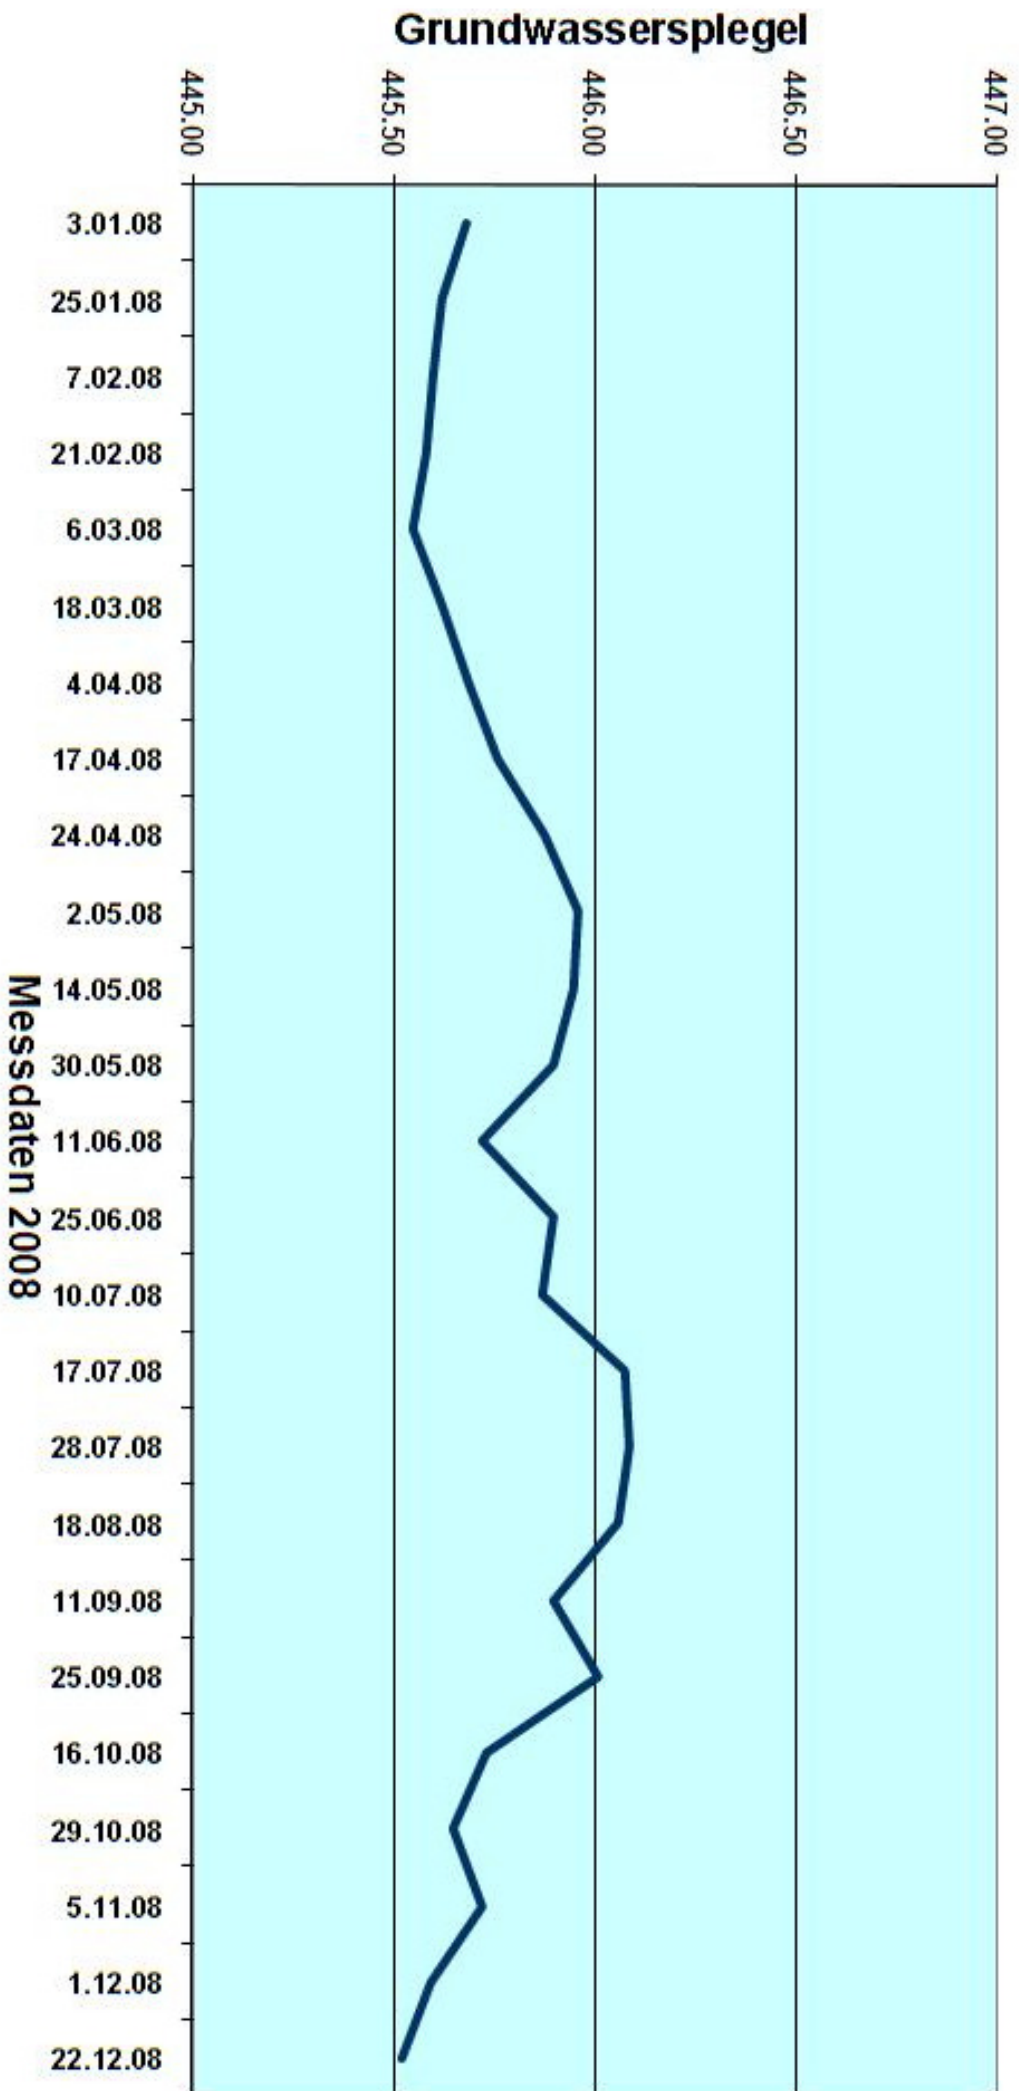

**Piezometer - Messstelle 1509-089
Tottikonstrasse 39**

**Piezometer - Messstelle 1509-090
Tottikonstrasse 64**

**Piezometer - Messstelle 1509-091
Acherweg 23**

Piezometer - Messstelle 1509-009 Breitenweg 1

Piezometer - Messstelle 1509-029 Kohlgraben 2

**Piezometer - Messstelle 1509-032
Hans-von-Matt-Weg 1**

Piezometer - Messstelle 1509-044

Kreisel NKB

**Piezometer - Messstelle 1509-081
Müller Martini, Werk II, Nord**

Piezometer - Messstelle 1509-082 Rotzring 32

**Piezometer - Messstelle 1509-083
Müller Martini, Werk II, Süd**

Piezometer - Messstelle 1509-085

Eichli 30

Piezometer - Messstelle 1509-088 Buochserstrasse 25