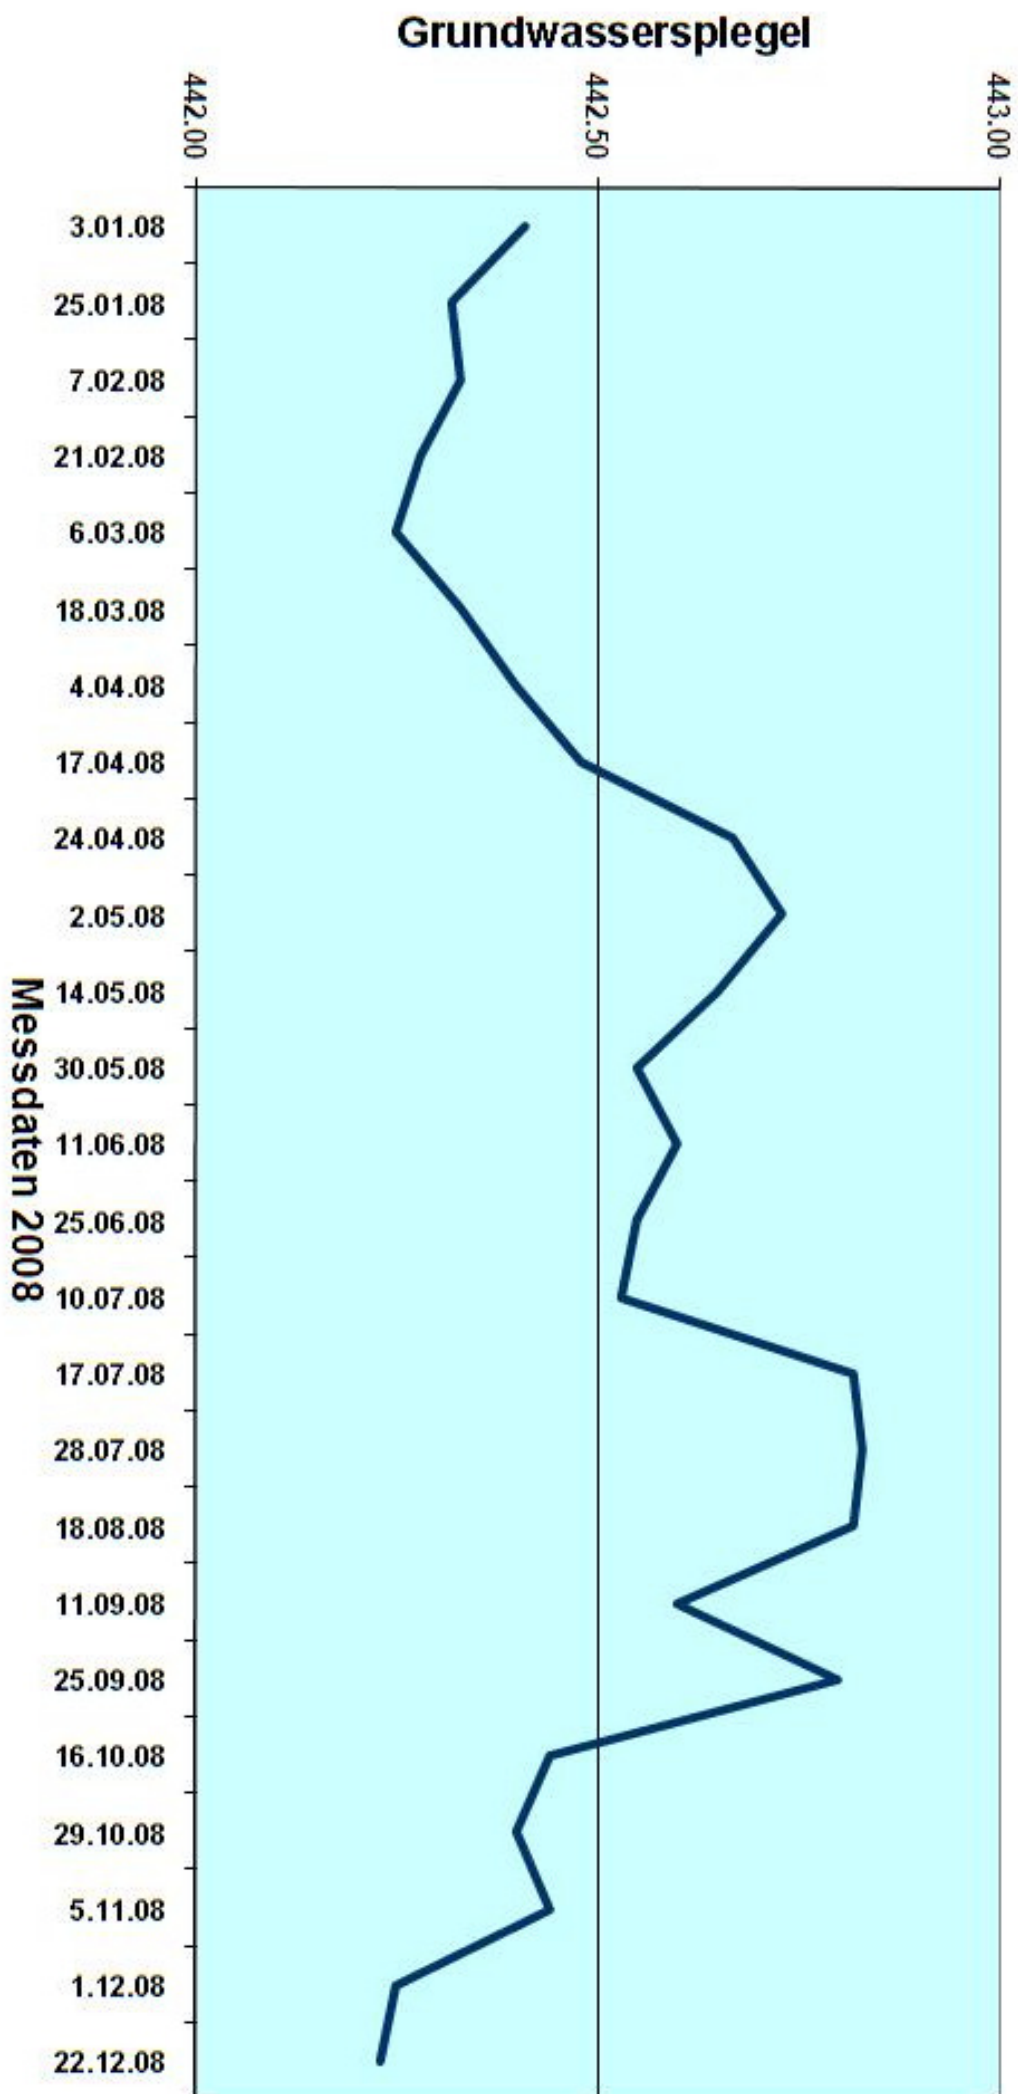

**Piezometer - Messstelle 1509-089
Tottikonstrasse 39**

**Piezometer - Messstelle 1509-090
Tottikonstrasse 64**

**Piezometer - Messstelle 1509-091
Acherweg 23**

Piezometer - Messstelle 1509-009 Breitenweg 1

Piezometer - Messstelle 1509-029 Kohlgraben 2

**Piezometer - Messstelle 1509-032
Hans-von-Matt-Weg 1**

Piezometer - Messstelle 1509-044

Kreisel NKB

**Piezometer - Messstelle 1509-081
Müller Martini, Werk II, Nord**

Piezometer - Messstelle 1509-082 Rotzring 32

**Piezometer - Messstelle 1509-083
Müller Martini, Werk II, Süd**

Piezometer - Messstelle 1509-085

Eichli 30

Piezometer - Messstelle 1509-088 Buochserstrasse 25