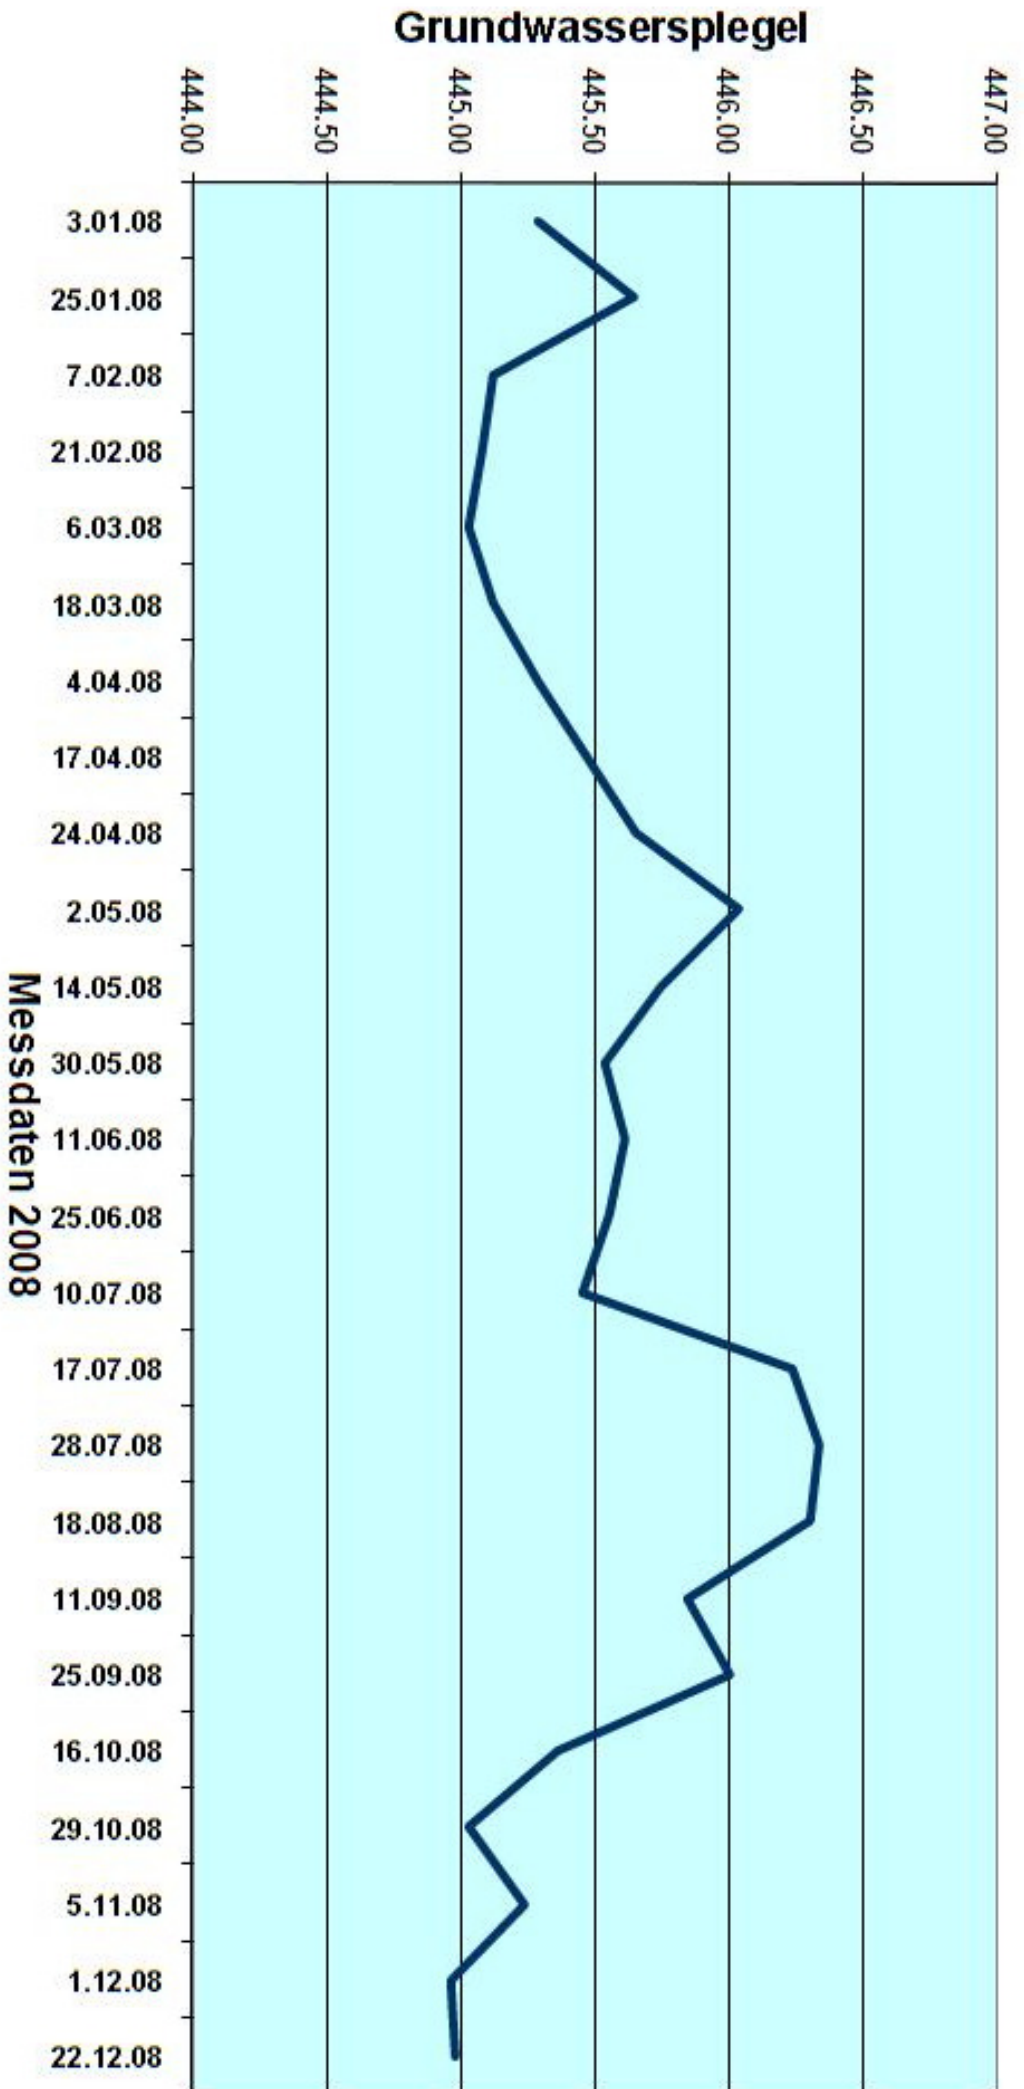

**Piezometer - Messstelle 1509-089
Tottikonstrasse 39**

**Piezometer - Messstelle 1509-090
Tottikonstrasse 64**

**Piezometer - Messstelle 1509-091
Acherweg 23**

Piezometer - Messstelle 1509-009 Breitenweg 1

Piezometer - Messstelle 1509-029 Kohlgraben 2

**Piezometer - Messstelle 1509-032
Hans-von-Matt-Weg 1**

Piezometer - Messstelle 1509-044

Kreisel NKB

**Piezometer - Messstelle 1509-081
Müller Martini, Werk II, Nord**

Piezometer - Messstelle 1509-082 Rotzring 32

**Piezometer - Messstelle 1509-083
Müller Martini, Werk II, Süd**

Piezometer - Messstelle 1509-085

Eichli 30

Piezometer - Messstelle 1509-088 Buochserstrasse 25