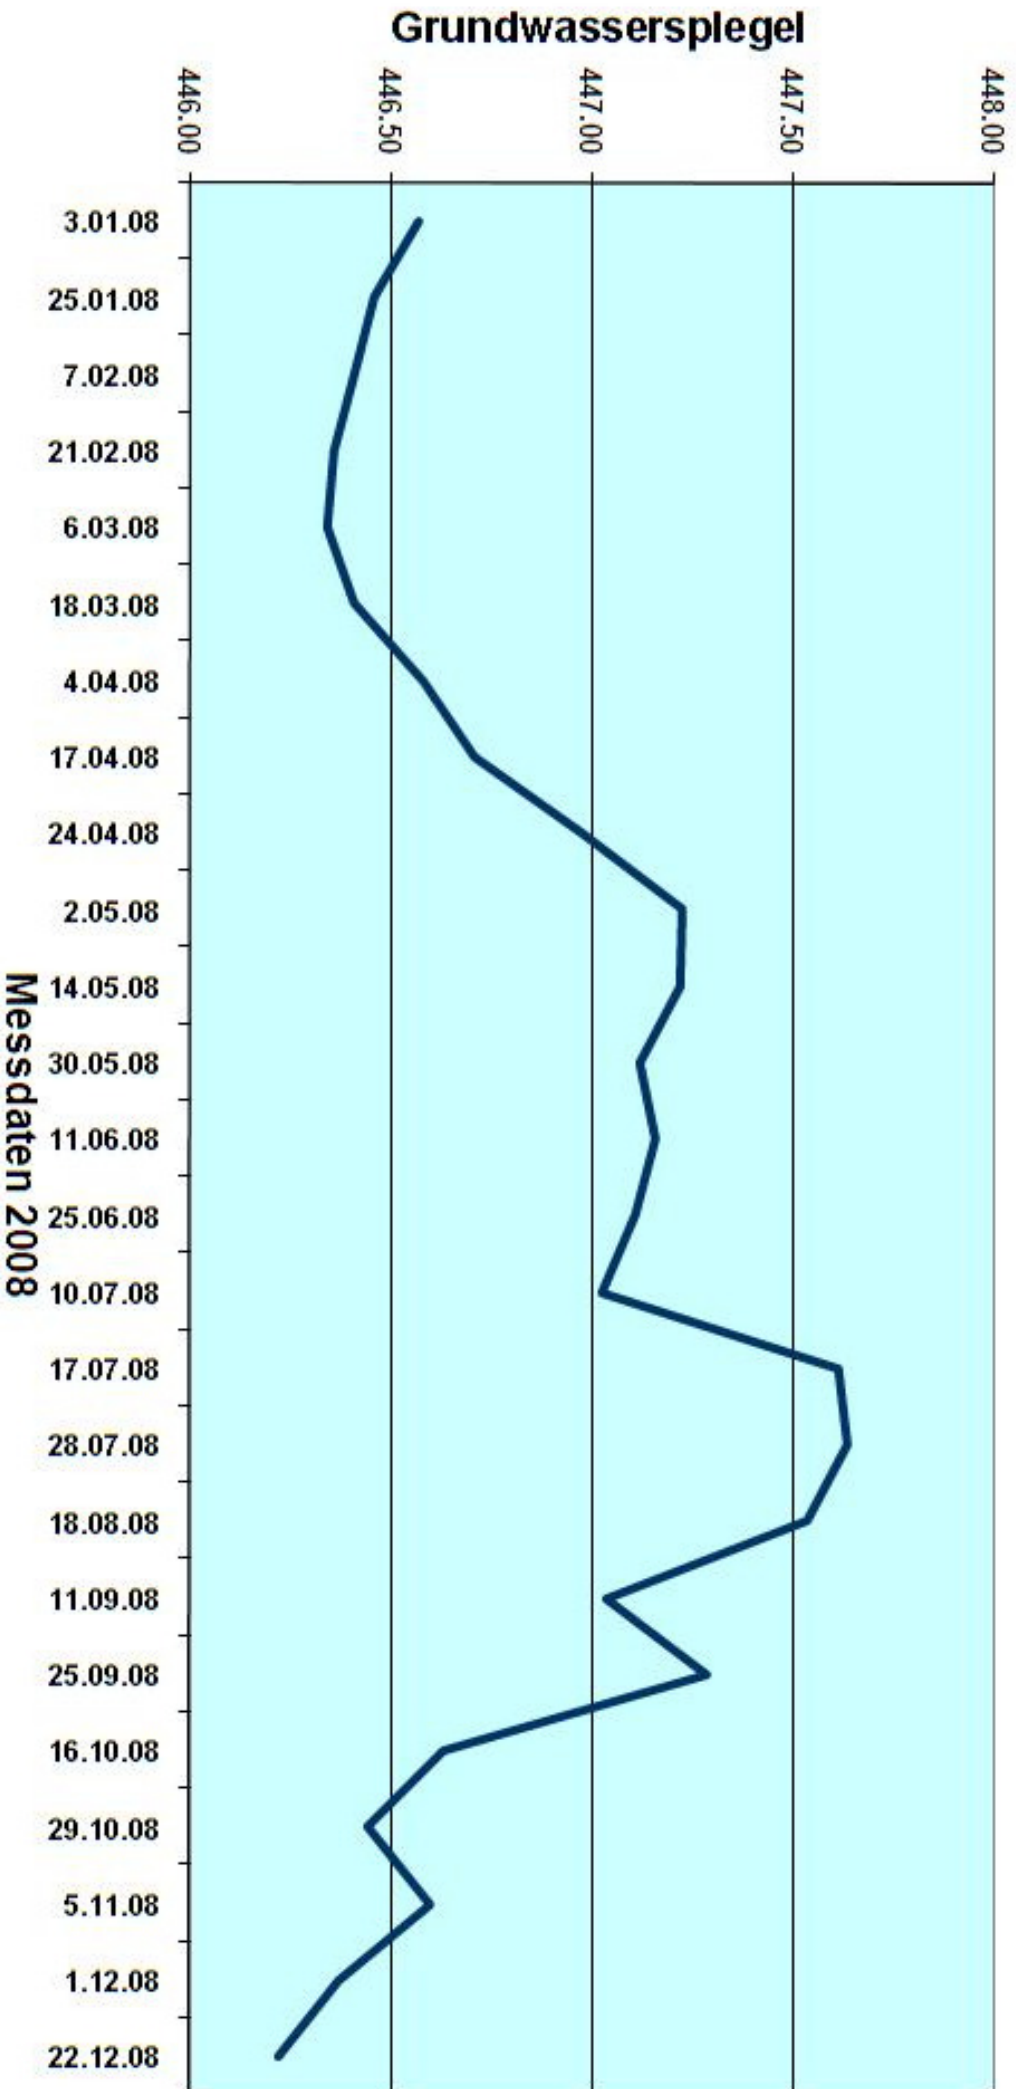

**Piezometer - Messstelle 1509-089
Tottikonstrasse 39**

**Piezometer - Messstelle 1509-090
Tottikonstrasse 64**

**Piezometer - Messstelle 1509-091
Acherweg 23**

Piezometer - Messstelle 1509-009 Breitenweg 1

Piezometer - Messstelle 1509-029 Kohlgraben 2

**Piezometer - Messstelle 1509-032
Hans-von-Matt-Weg 1**

Piezometer - Messstelle 1509-044

Kreisel NKB

**Piezometer - Messstelle 1509-081
Müller Martini, Werk II, Nord**

Piezometer - Messstelle 1509-082 Rotzring 32

**Piezometer - Messstelle 1509-083
Müller Martini, Werk II, Süd**

Piezometer - Messstelle 1509-085

Eichli 30

Piezometer - Messstelle 1509-088 Buochserstrasse 25